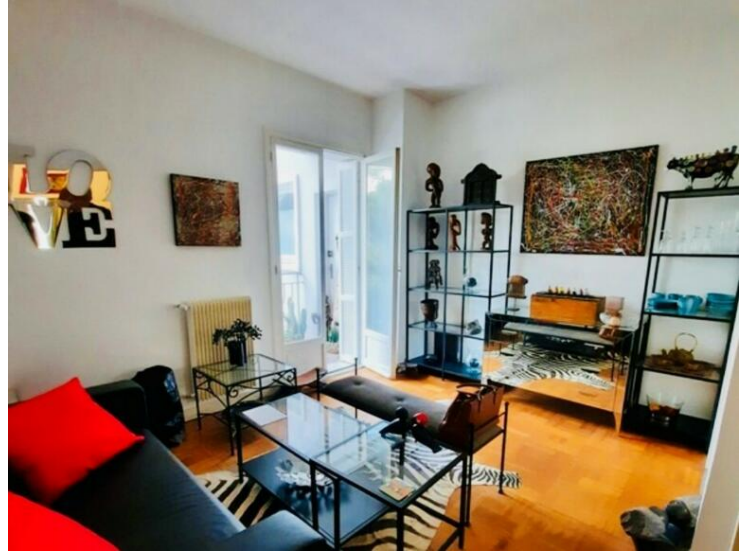

Beau 2 pièces avec terrasse

Vente

Co-Exclusivité

2 300 000 €

Type de produit Appartement	Nb. pièces 2 pièces
Immeuble Auteuil	Quartier La Rousse - Saint Roman
Superficie habitable 40,50 m²	Superficie terrasse 10 m²
Superficie totale 50,50 m²	Chambre 1
Salle de bains 1	Etage 5
Etat À rafraichir	Usage mixte Oui
Date de libération 31//03/2025	Ref. CB - 2 P AUTEUIL bloc B

Dans un quartier en pleine expansion de la Principauté de Monaco, la Résidence Auteuil est un immeuble avec concierge

Beau 2 pièces de 50,50 m2 avec belle terrasse au calme

Boulevard de Tenoa