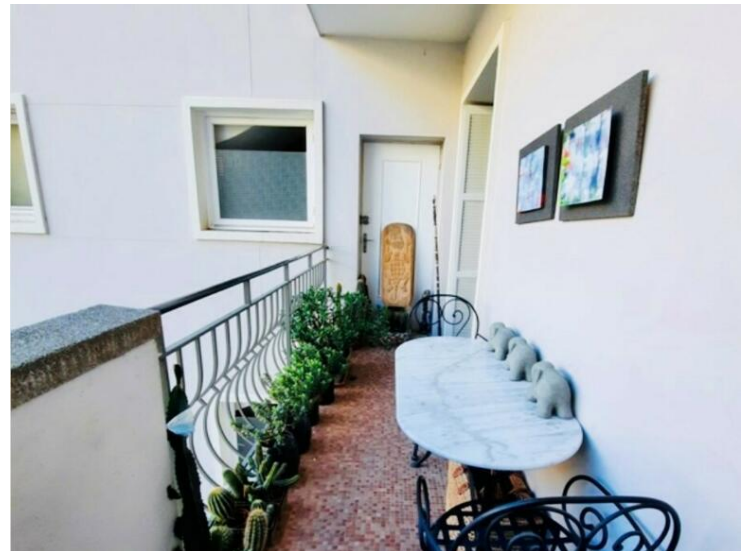

Beau 2 pièces avec terrasse

Vente

Co-Exclusivité

2 300 000 €

Type de produit Appartement	Nb. pièces 2 pièces
Immeuble Auteuil	Quartier La Rousse - Saint Roman
Superficie habitable 40,50 m²	Superficie terrasse 10 m²
Superficie totale 50,50 m²	Chambre 1
Salle de bains 1	Etage 5
Etat À rafraichir	Usage mixte Oui
Date de libération 31//03/2025	Ref. CB - 2 P AUTEUIL bloc B

Dans un quartier en pleine expansion de la Principauté de Monaco, la Résidence Auteuil est un immeuble avec concierge

Beau 2 pièces de 50,50 m2 avec belle terrasse au calme

Boulevard de Tenoa