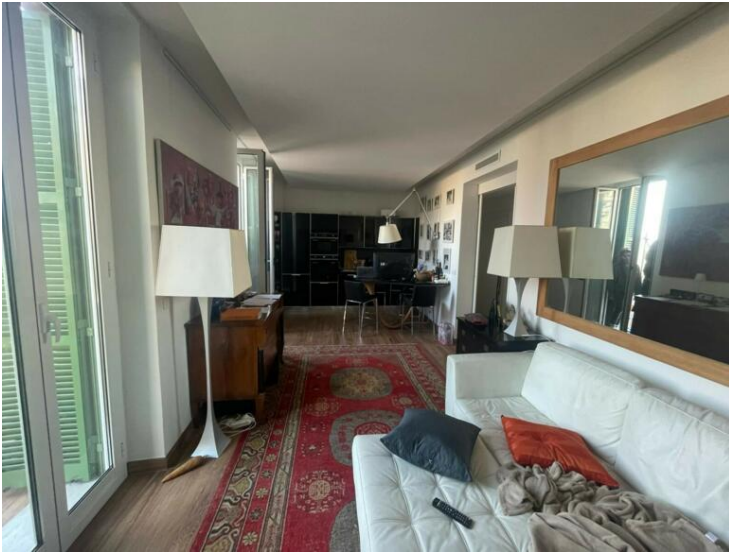

**Bel appartement de 3 pièces transformé en grand 2 pièces**  
**Vente** **Exclusivité** **Prix sur demande**

Type de produit <b>Appartement</b>	Nb. pièces <b>3 pièces</b>	Immeuble <b>Villa Bellevue (Plati)</b>	Quartier <b>Jardin Exotique</b>
Superficie habitable <b>46 m<sup>2</sup></b>	Superficie terrasse <b>13 m<sup>2</sup></b>	Superficie totale <b>59 m<sup>2</sup></b>	Chambres <b>2</b>
Salle de bains <b>1</b>	Etage <b>RDC</b>	Etat <b>Bon état</b>	Lois <b>Loi 1291</b>
Ref. <b>AD - 3 villa Bellevue Plati</b>			

Bel appartement avec vue sur le Palais et la mer dans le quartier "Plati"

L'appartement a été rénové et transformé en grand 2 pièces donnant sur belle terrasse de 13 m<sup>2</sup>

L'appartement est sous la loi 1291