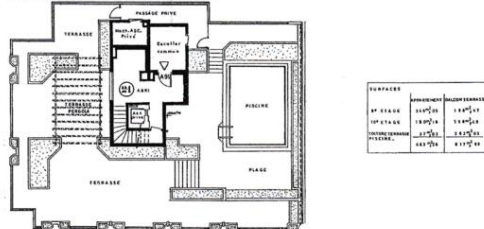

TOITURE TERRASSE