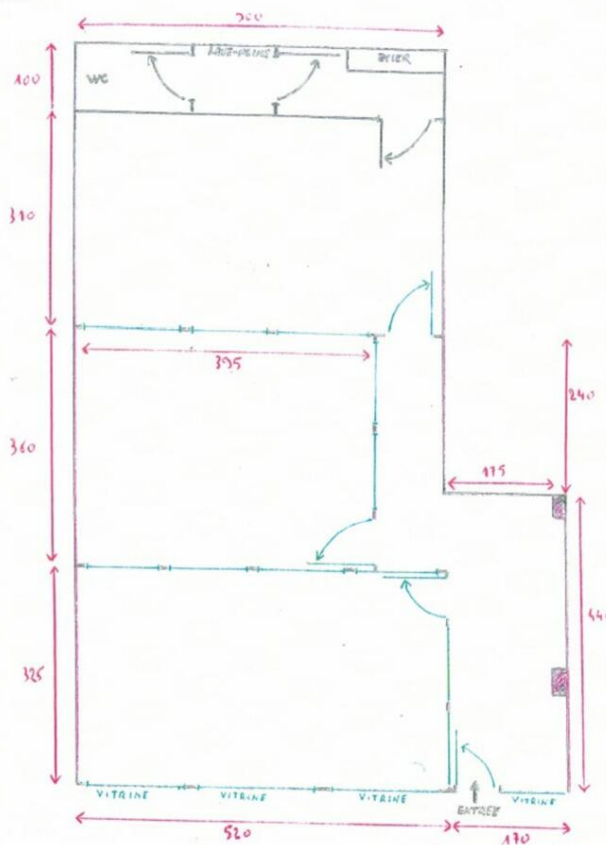

## Titien - Bureaux avec Vue sur les Jardins

Vente professionnelle

2 491 000 €

Type de produit <b>Bureau</b>	Nb. pièces <b>3 pièces</b>	Immeuble <b>Titien</b>	Quartier <b>Fontvieille</b>
Superficie habitable <b>63 m<sup>2</sup></b>	Charges annuelles <b>6 000 €</b>	Date de libération <b>15/05/2025</b>	Ref. <b>HP-VTI714</b>

Fontvieille, dans un immeuble de style 'Néoprovençal' construit en 1970 et édifié sur 8 étages avec concierge bénéficiant de loggias avec vue sur les jardins.

D'une surface de 63 m<sup>2</sup> ce bureau en excellent état se compose d'une pièce principale divisée en trois bureaux cloisonnés par des vitres, d'une kitchenette, d'un WC et d'une grande vitrine.