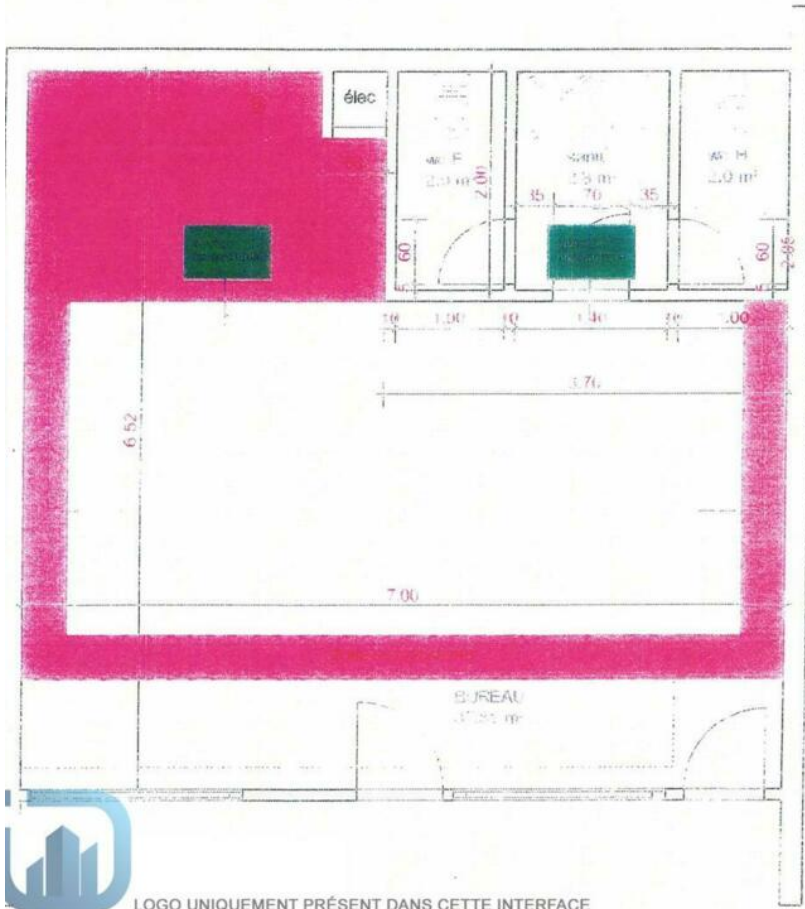

FONTVIEILLE - GRAND BUREAU AVEC BELLE VITRINE

Vente professionnelle

3 710 000 €

Type de produit Bureau	Nb. pièces	Immeuble Raphael	Quartier Fontvieille
Superficie habitable 94 m²	Etage RDC	Etat Très bon état	Usage mixte Oui
Date de libération Immédiatement	Ref. VMC-110		

Raphael - 2 agréable bureau accolés avec possibilité de les réunir, dans un quartier très calme avec une grande vitrine donnant sur les jardins de Fontvieille.

Les 2 bureaux sont actuellement séparé par une cloison.

Les bureaux se composent de 2 pièces principales et 4 W.C (homme/femme)

LOGO UNIQUEMENT PRÉSENT DANS CETTE INTERFACE