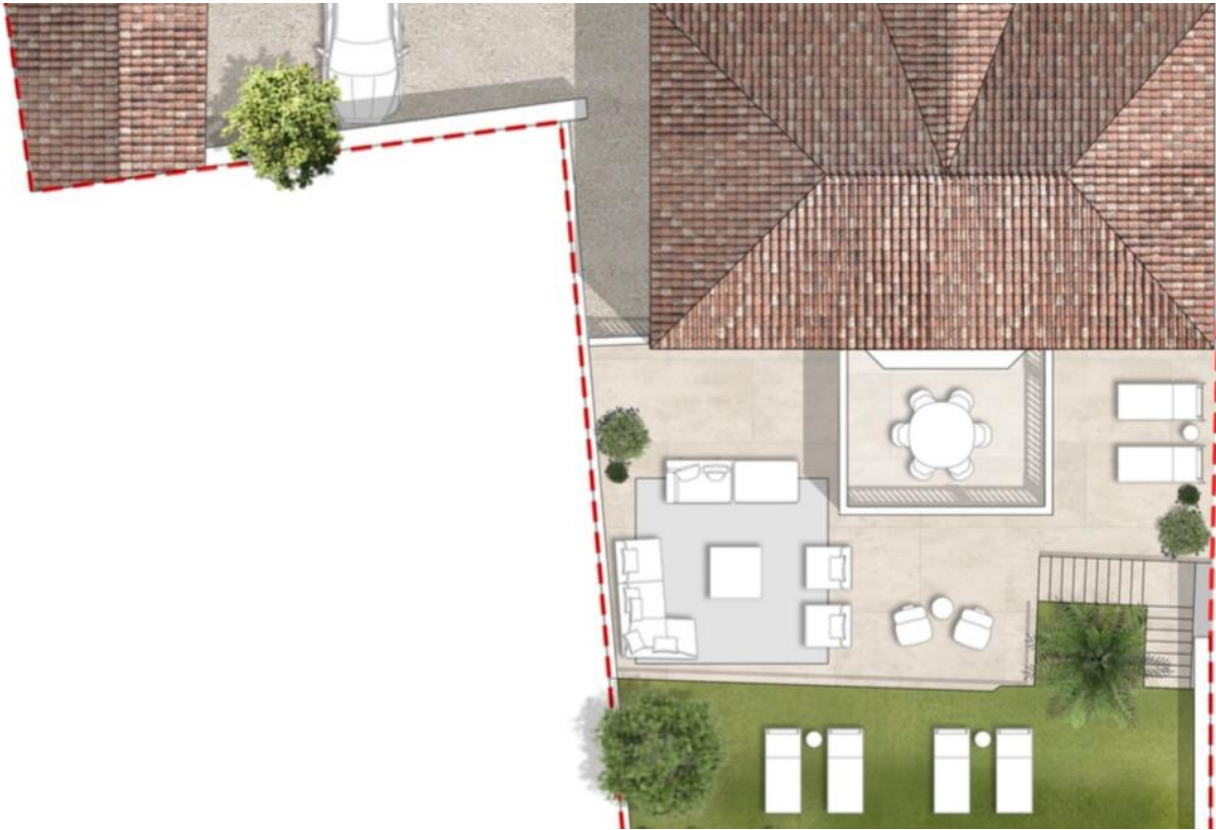

Superbe Villa Bourgeoise élevée sur 2 niveaux

Vente

2 800 000 €

Type de produit Maison	Nb. pièces 6
Quartier Centre	Ville Beausoleil
Pays France	Superficie habitable 255 m²
Superficie jardin 154 m²	Superficie totale 409 m²
Parkings 2	Box 1
Usage mixte Oui	Date de libération Immédiatement
Ref. SP-YF-8171686	

Dans un quartier résidentiel a Beausoleil, avec une vue époustouflante, superbe Villa Bourgeoise élevée sur 2 niveaux.

Dans un quartier résidentiel a Beausoleil, avec une vue époustouflante, superbe Villa Bourgeoise élevée sur 2 niveaux.

La propriété est composée de 3 appartements et d'un studio: 3 pièces en rez-de-jardin, 2 pièces en rez-de-chaussée et 3 pièces en duplex au niveau du 1er étage et des combles.

Chacun des appartements a une surface d'environ 85m².

Un emplacement de parking et un jardin complètent le bien.

LEGEND

Basement
Living room
Wellness
Circulation
Suites
Bathroom
Terrace

END

Dark Green	Wc -Cellar
Medium Green	Living room
Light Green	Wellness
Yellow	Circulation
Orange	Suites
Grey	Terrace