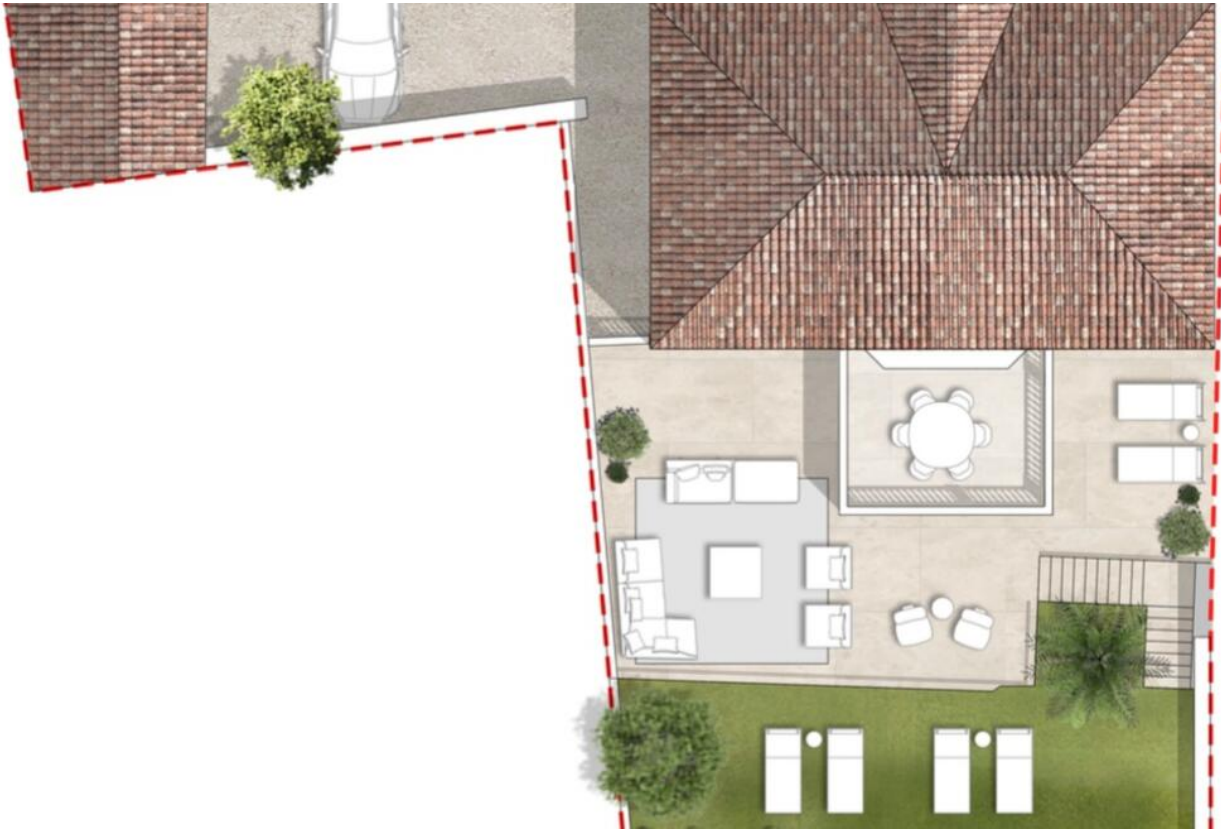

## Superbe Villa Bourgeoise élevée sur 2 niveaux

Vente

2 800 000 €

Type de produit <b>Maison</b>	Nb. pièces <b>6</b>
Quartier <b>Centre</b>	Ville <b>Beausoleil</b>
Pays <b>France</b>	Superficie habitable <b>255 m<sup>2</sup></b>
Superficie jardin <b>154 m<sup>2</sup></b>	Superficie totale <b>409 m<sup>2</sup></b>
Parkings <b>2</b>	Box <b>1</b>
Usage mixte <b>Oui</b>	Date de libération <b>Immédiatement</b>
Ref. <b>SP-YF-8171686</b>	

Dans un quartier résidentiel a Beausoleil, avec une vue époustouflante, superbe Villa Bourgeoise élevée sur 2 niveaux.

Dans un quartier résidentiel a Beausoleil, avec une vue époustouflante, superbe Villa Bourgeoise élevée sur 2 niveaux.

La propriété est composée de 3 appartements et d'un studio: 3 pièces en rez-de-jardin, 2 pièces en rez-de-chaussée et 3 pièces en duplex au niveau du 1er étage et des combles.

Chacun des appartements a une surface d'environ 85m<sup>2</sup>.

Un emplacement de parking et un jardin complètent le bien.

LEGEND

Dark Green	Basement
Light Green	Living room
Light Green	Wellness
Yellow	Circulation
Orange	Suites
Light Orange	Bathroom
Grey	Terrace

1st Floor