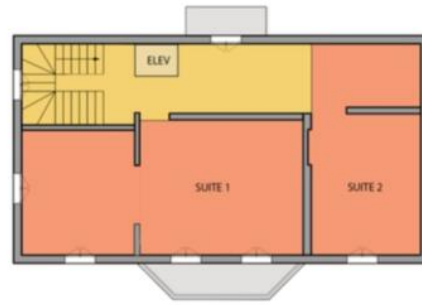

La propriété est composée de 3 appartements et d'un studio: 3 pièces en rez-de-jardin, 2 pièces en rez-de-chaussée et 3 pièces en duplex au niveau du 1er étage et des combles.

Chacun des appartements a une surface d'environ 85m<sup>2</sup>.

Attic Floor

LEGEND

	Wc - Cellar
	Living room
	Wellness
	Circulation
	Suites
	Terrace