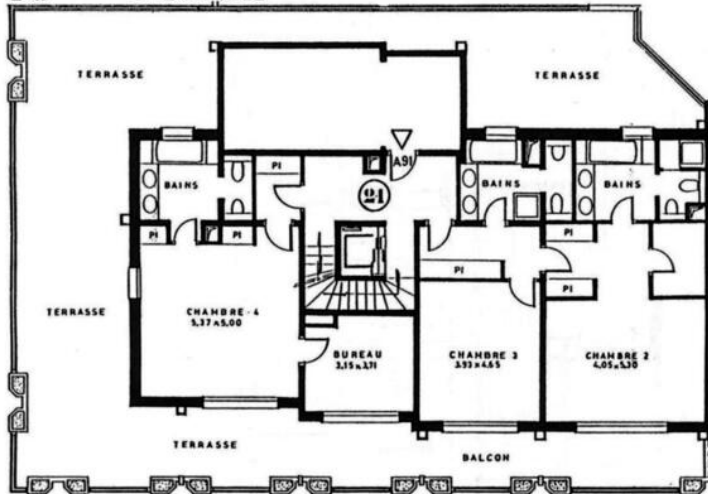

Il se compose d'un grand hall d'entrée, séjour, salon, salle à manger, 4 chambres, 4 salles de bains, Grande cuisine, lingerie, dressings, toilettes invités, Toit-terrasse avec piscine et cuisine d'été.

Amplés terrasses et loggias.

Ascenseur intérieur privatif desservant les 3 niveaux.

1 dépôt et 4 emplacements de parkings complètent ce bien.

10e ETAGE