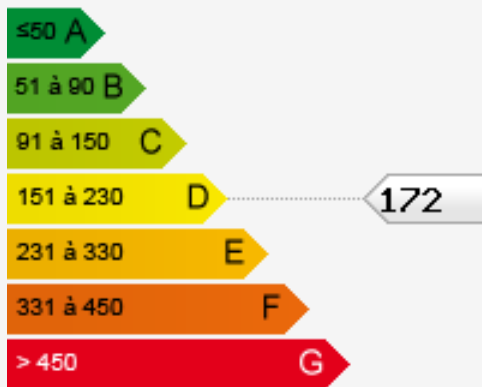

## Vente

390 000 €

Type de produit <b>Appartement</b>	Nb. pièces <b>2 pièces</b>
Ville <b>Beausoleil</b>	Pays <b>France</b>
Superficie habitable <b>36 m<sup>2</sup></b>	Superficie terrasse <b>8 m<sup>2</sup></b>
Superficie totale <b>44 m<sup>2</sup></b>	Chambre <b>1</b>
Salle de bains <b>1</b>	Box <b>1</b>
Ref. <b>519V10726A</b>	

Consommations énergétiques

Émissions de gaz à effet de serre