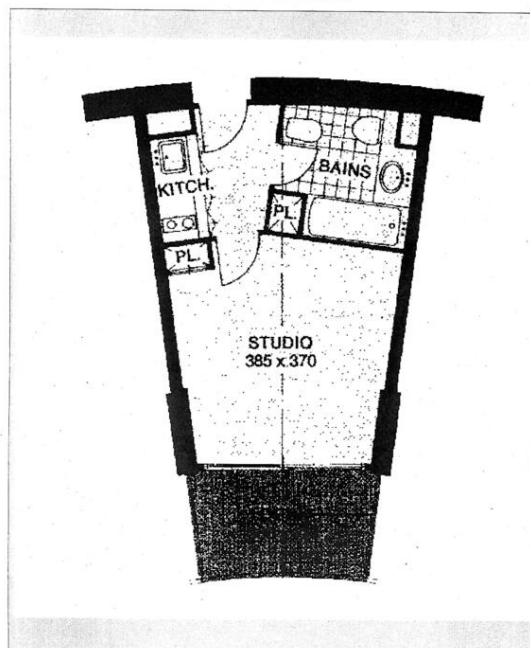

Studio-ANNONCIADÉ

Page
2/2