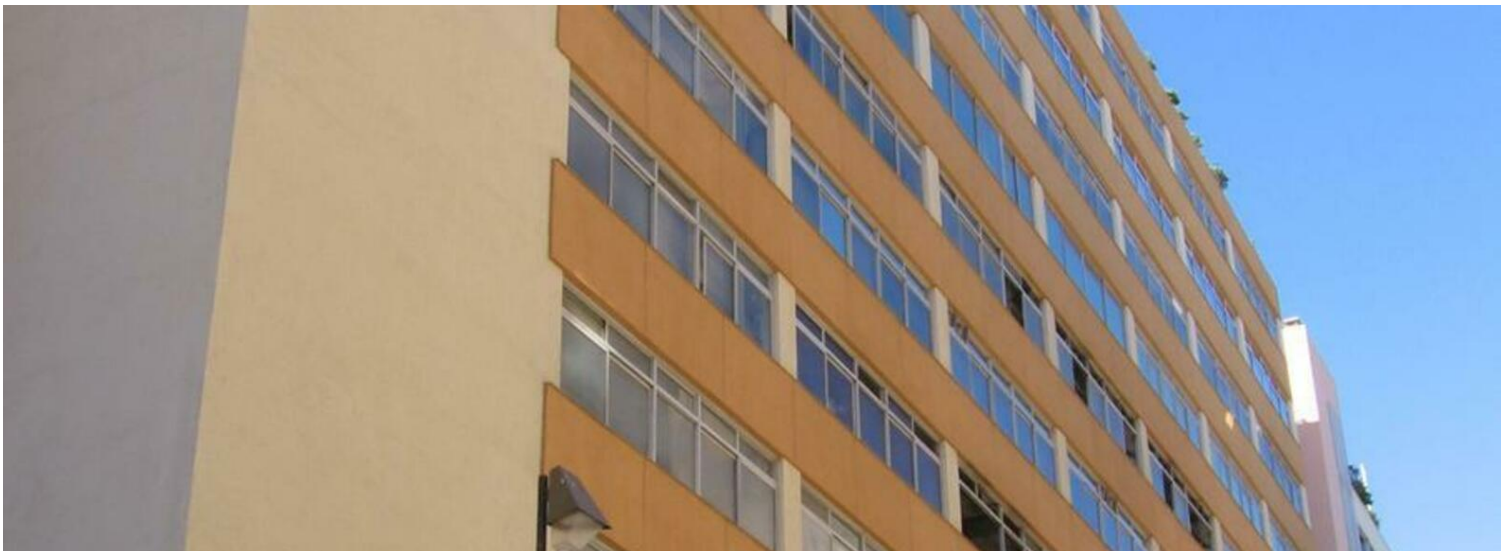

AGENCE CONTINENTALE
REAL ESTATE MONACO

Agence Continentale

Emma Ruspantini
Tél : +377 6 40 61 13 70/+377 93 50 54 64
emma@continentale.mc
www.continentale.mc

MonteCarlo-RealEstate.com

Page
3/3

Ref. : ACL_Industrie

Ce document ne fait partie d'aucune offre ou contrat. Toutes mesures, surfaces et distances sont approximatives. Le descriptif et les plans ne sont donnés qu'à titre indicatif et leur exactitude n'est pas garantie. Les photographies ne montrent que certaines parties de la propriété. L'offre est valable sauf en cas de vente, retrait de vente, changement de prix ou d'autres conditions, sans préalable.