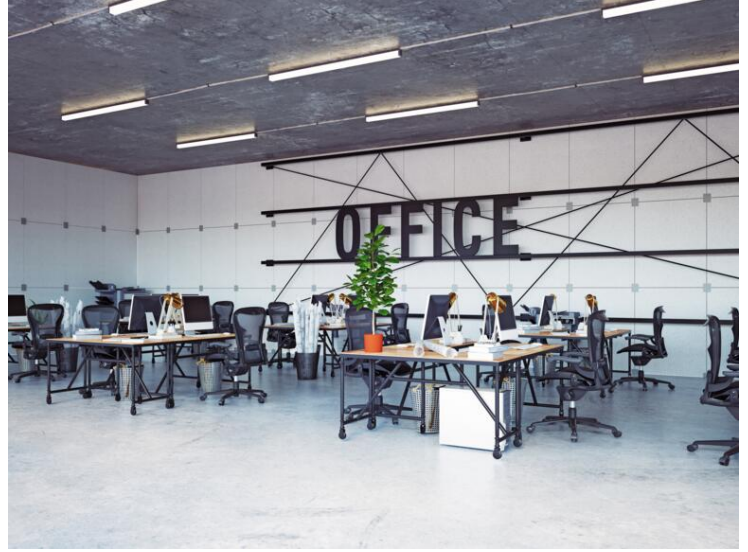

AGENCE CONTINENTALE
REAL ESTATE MONACO

Agence Continentale

Emma Ruspantini
Tél : +377 6 40 61 13 70/+377 93 50 54 64
emma@continentale.mc
www.continentale.mc

MonteCarlo-RealEstate.com

Page
3/3

Ref. : ACL_Industrie

Ce document ne fait partie d'aucune offre ou contrat. Toutes mesures, surfaces et distances sont approximatives. Le descriptif et les plans ne sont donnés qu'à titre indicatif et leur exactitude n'est pas garantie. Les photographies ne montrent que certaines parties de la propriété. L'offre est valable sauf en cas de vente, retrait de vente, changement de prix ou d'autres conditions, sans préalable.