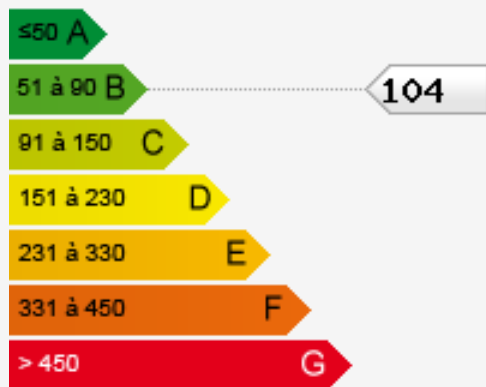

Cet endroit est un véritable havre de paix au cœur de Beaulieu-sur-Mer.

Consommations énergétiques

Émissions de gaz à effet de serre