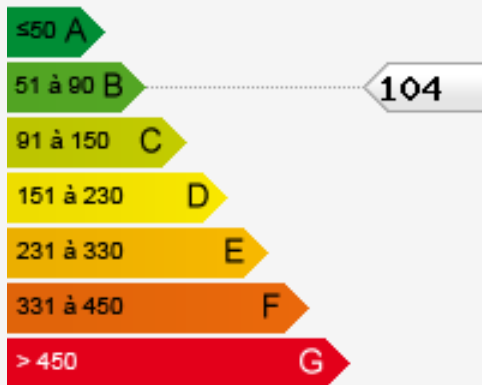

Cet endroit est un véritable havre de paix au cœur de Beaulieu-sur-Mer.

Consommations énergétiques

Émissions de gaz à effet de serre