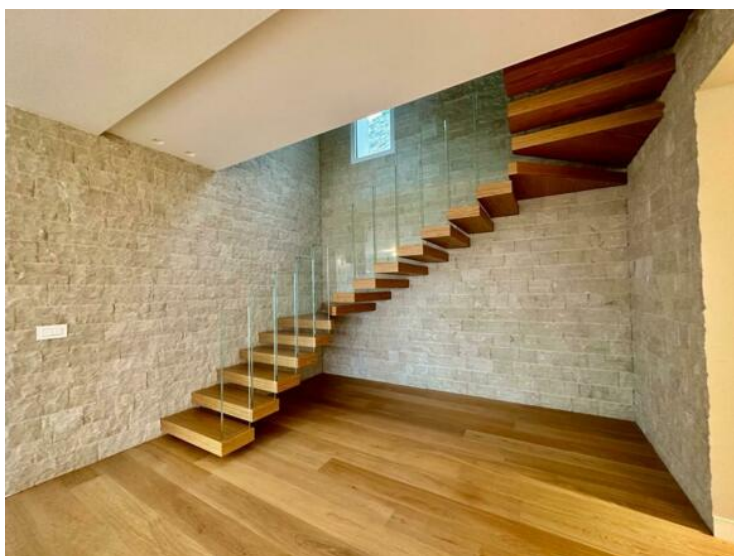

CAROLI REAL ESTATE
GROUPE CAROLI

Caroli Real Estate

Tél : +377 93 25 51 22

Fax : +377 92 16 17 00

commercial.carolirealestate@groupecaroli.mc

www.caroli-realestate.com

MonteCarlo-RealEstate.com

Page
2/2

Ref. : EZE_01

Ce document ne fait partie d'aucune offre ou contrat. Toutes mesures, surfaces et distances sont approximatives. Le descriptif et les plans ne sont donnés qu'à titre indicatif et leur exactitude n'est pas garantie. Les photographies ne montrent que certaines parties de la propriété. L'offre est valable sauf en cas de vente, retrait de vente, changement de prix ou d'autres conditions, sans préalable.