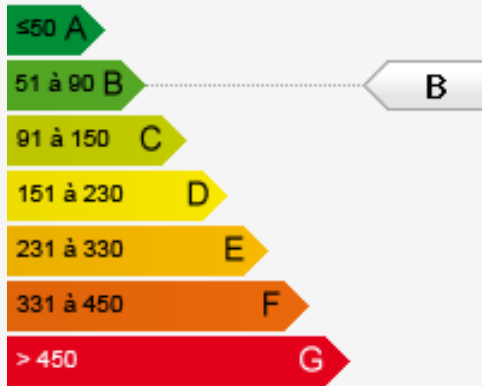

Consommations énergétiques