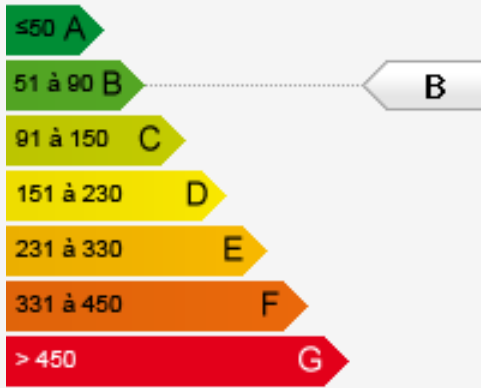

Consommations énergétiques