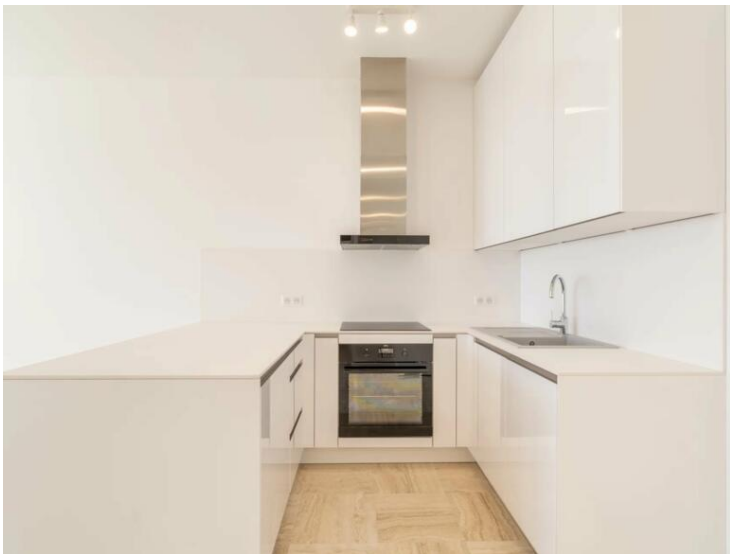

JOHN TAYLOR

LUXURY REAL ESTATE SINCE 1864

John Taylor

Tél : +377 93 50 30 70

monaco@john-taylor.com

www.john-taylor.fr/agence-immobiliere-de-prestige/monaco

MonteCarlo-RealEstate.com

Page 2/3

Ref. : V1626MC

Ce document ne fait partie d'aucune offre ou contrat. Toutes mesures, surfaces et distances sont approximatives. Le descriptif et les plans ne sont donnés qu'à titre indicatif et leur exactitude n'est pas garantie. Les photographies ne montrent que certaines parties de la propriété. L'offre est valable sauf en cas de vente, retrait de vente, changement de prix ou d'autres conditions, sans préalable.