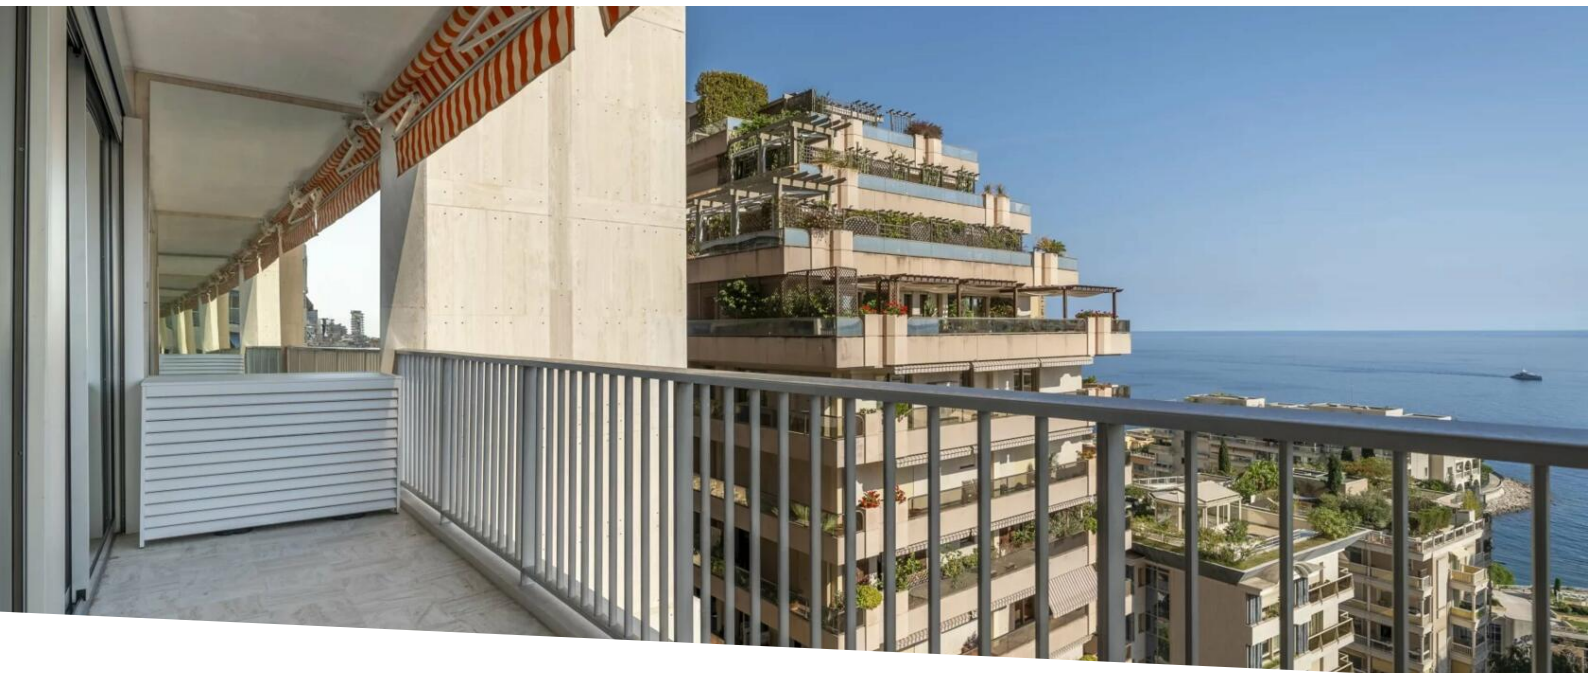

La Rousse - Château Périgord II - 2 pièces

Vente

3 600 000 €

Type de produit Appartement	Nb. pièces 2 pièces	Immeuble Château Périgord II	Quartier La Rousse - Saint Roman
Superficie habitable 50 m²	Superficie terrasse 10 m²	Superficie totale 60 m²	Chambre 1
Salle de bains 1	Date de libération Loué	Ref. V1626MC	

Bel appartement de 2 pièces situé au Château Périgord II, à quelques pas de la place des Moulins, dans un quartier résidentiel proche des plages et de toutes commodités, cette belle résidence de standing offre un service de conciergerie 24h/24.

Situé au 12^{ème} étage, d'une surface de 60 m² avec une très belle vue mer panoramique, cet appartement est très lumineux et ensoleillé.

MonteCarlo-RealEstate.com

Page
1/3

Ref. : V1626MC

Ce document ne fait partie d'aucune offre ou contrat. Toutes mesures, surfaces et distances sont approximatives. Le descriptif et les plans ne sont donnés qu'à titre indicatif et leur exactitude n'est pas garantie. Les photographies ne montrent que certaines parties de la propriété. L'offre est valable sauf en cas de vente, retrait de vente, changement de prix ou d'autres conditions, sans préalable.