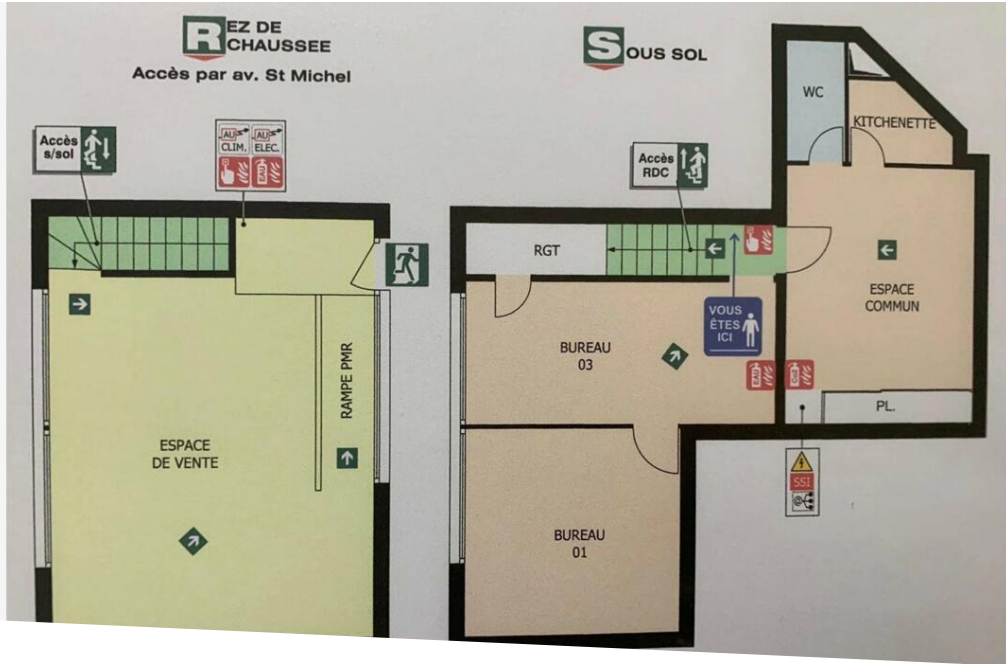

Carré d'or - Park Palace Shopping center

Professional sale

5 950 000 €

Product type Premises	Num rooms	Building Park Palace	District Carré d'Or
Living area 140 m²	Parkings 2	Ref. V1291MC	

Carre d'Or, modern and luxury shop with spacious window, located on two levels All commercial activities allowed except food and beverage. 1 parking spaces in line included.

MonteCarlo-RealEstate.com

Page
1/2

Ref. : V1291MC

Ce document ne fait partie d'aucune offre ou contrat. Toutes mesures, surfaces et distances sont approximatives. Le descriptif et les plans ne sont donnés qu'à titre indicatif et leur exactitude n'est pas garantie. Les photographies ne montrent que certaines parties de la propriété. L'offre est valable sauf en cas de vente, retrait de vente, changement de prix ou d'autres conditions, sans préalable.