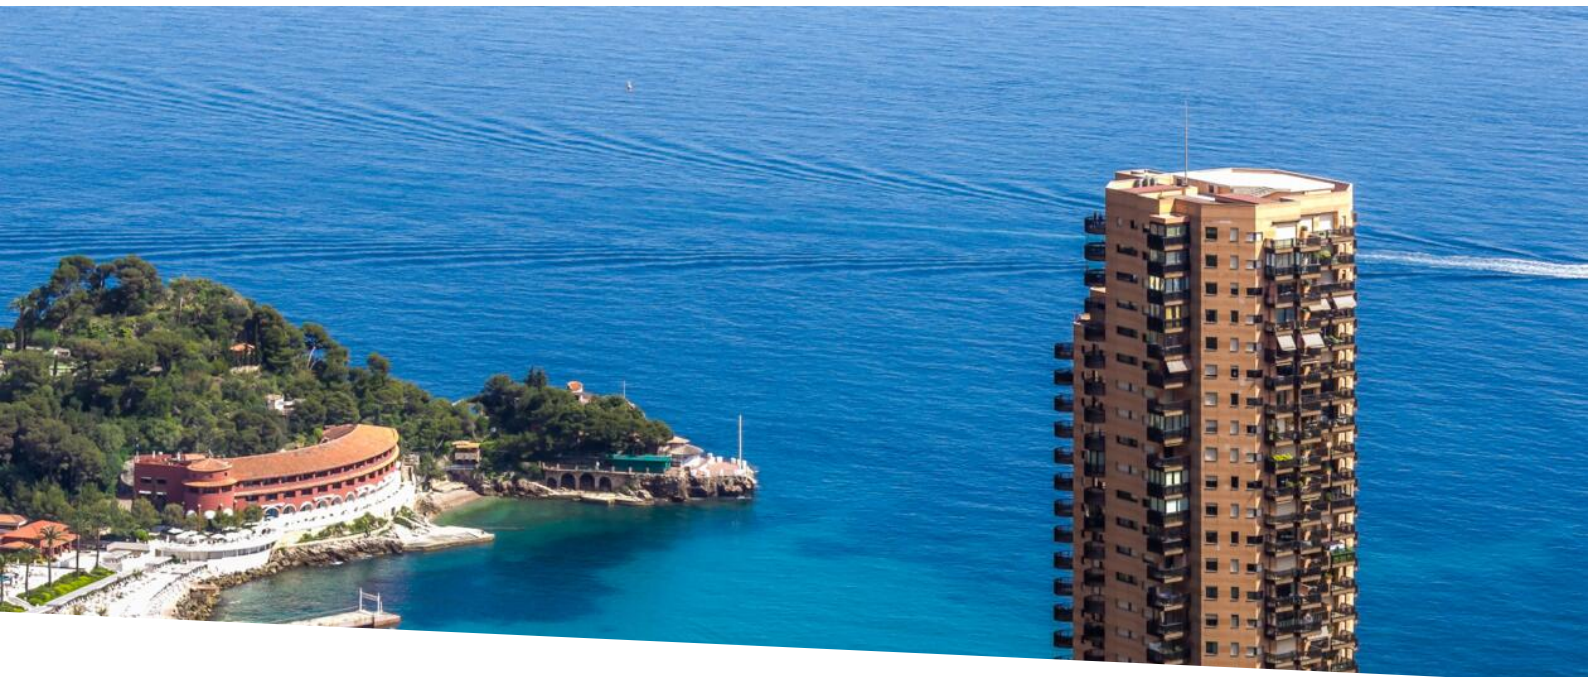

www.agence-thomas.com

MAGNIFICENT STUDIO ORGANIZED LIKE ONE-BEDROOM APARTMENT

For sale

3 400 000 €

<i>Product type</i> Apartment	<i>Num rooms</i> Studio
<i>Building</i> Parc Saint Roman	<i>District</i> La Rousse - Saint Roman
<i>Living area</i> 42 m²	<i>Terrace area</i> 17 m²
<i>Total area</i> 59 m²	<i>Bedroom</i> 1
<i>Bathroom</i> 1	<i>Parking</i> 1
<i>Cellar</i> 1	<i>Annual costs</i> 5 000 €
<i>Condition</i> Luxurious services	<i>Furnished</i> Yes
<i>Release date</i> Now	<i>Ref.</i> 010824