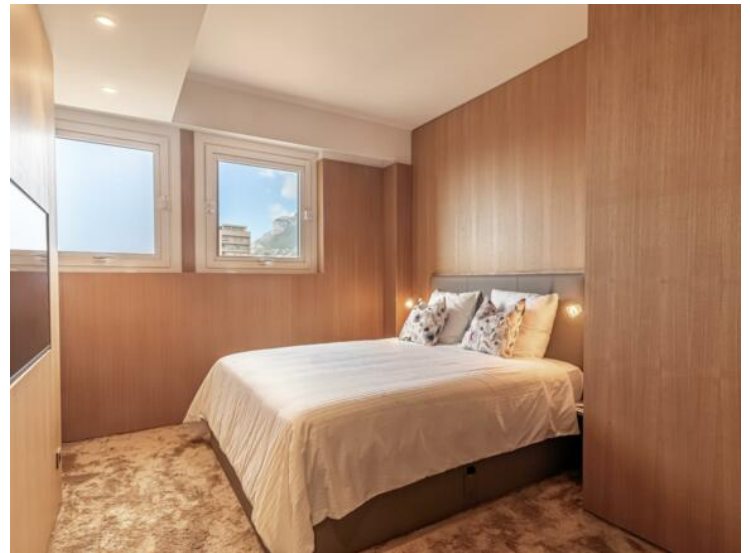

Verkauf

4 700 000 €

<i>Produkttyp</i> Wohnung	<i>Zimmer</i> 2 Zimmer	<i>Gebäude</i> Les Abeilles	<i>District</i> La Rousse - Saint Roman
<i>Wohnfläche</i> 69 m²	<i>Terrasse Fläche</i> 17 m²	<i>Totale Fläche</i> 86 m²	<i>Chambre</i> 1
<i>Salle de bains</i> 1	<i>Parkplatz</i> 1	<i>Stockwerk</i> 12	<i>Verfügbar ab</i> Disponible
<i>Hinweis</i> MP-2708			