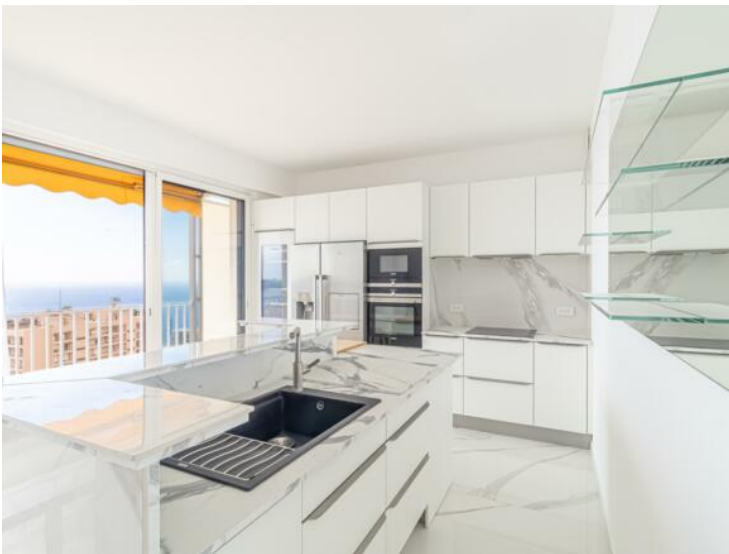

Verkauf

4 700 000 €

<i>Produkttyp</i> Wohnung	<i>Zimmer</i> 2 Zimmer	<i>Gebäude</i> Les Abeilles	<i>District</i> La Rousse - Saint Roman
<i>Wohnfläche</i> 69 m²	<i>Terrasse Fläche</i> 17 m²	<i>Totale Fläche</i> 86 m²	<i>Chambre</i> 1
<i>Salle de bains</i> 1	<i>Parkplatz</i> 1	<i>Stockwerk</i> 12	<i>Verfügbar ab</i> Disponible
<i>Hinweis</i> MP-2708			