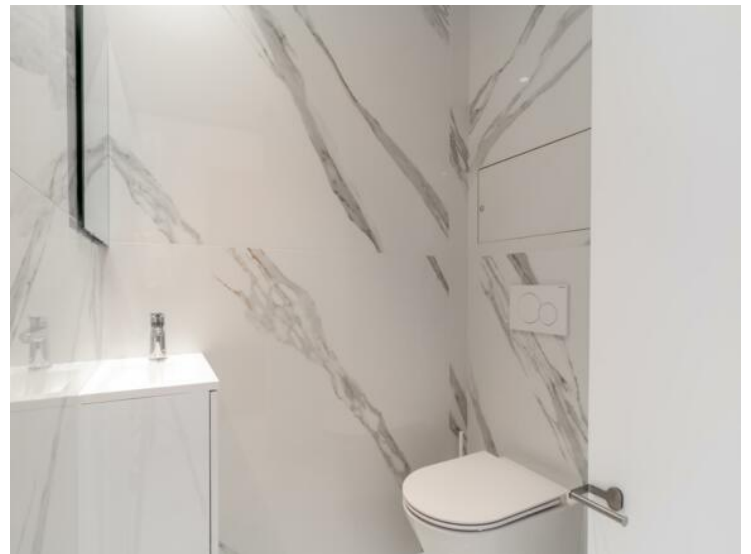

Verkauf

4 950 000 €

<i>Produkttyp</i> Wohnung	<i>Zimmer</i> 2 Zimmer	<i>Gebäude</i> Les Abeilles	<i>District</i> La Rousse - Saint Roman
<i>Wohnfläche</i> 69 m²	<i>Terrasse Fläche</i> 17 m²	<i>Totale Fläche</i> 86 m²	<i>Chambre</i> 1
<i>Salle de bains</i> 1	<i>Parkplatz</i> 1	<i>Stockwerk</i> 12	<i>Verfügbar ab</i> Disponible
<i>Hinweis</i> MP-2708			

présentées en récolement :
on des meubles de cuisine.
d'un placard supplémentaire.
on de l'emplacement du lavabo.
on de la salle de douche.