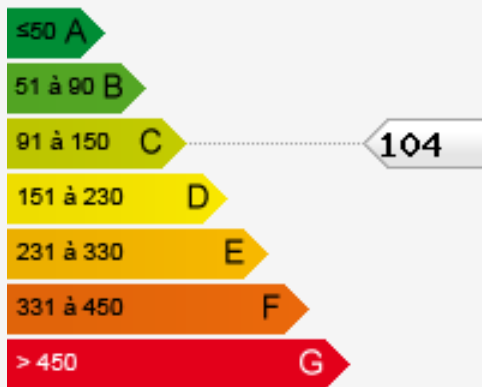

## Preis auf Anfrage

Produkttyp <b>Haus</b>	Zimmer <b>6</b>	Stadt <b>Roquebrune-Cap-Martin</b>	Land <b>Frankreich</b>
Wohnfläche <b>360 m<sup>2</sup></b>	Land Fläche <b>2 258 m<sup>2</sup></b>	Chambres <b>6</b>	Salles de bains <b>5</b>
Keller <b>1</b>	Parkbox <b>1</b>	Stockwerk <b>Etat Ext. : excellent</b>	Hinweis <b>519V10232M</b>

Consommations énergétiques

Émissions de gaz à effet de serre