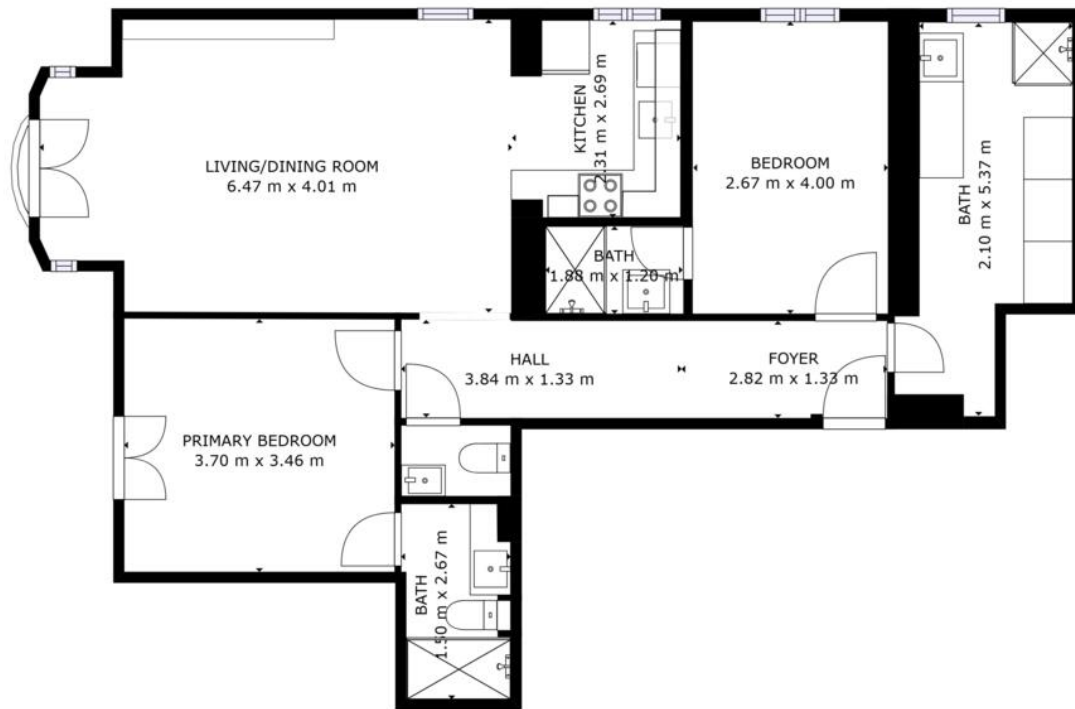

## Preis auf Anfrage

Produkttyp  
**Wohnung**

Zimmer  
**4 Zimmer**

Gebäude  
**Palais de la Mer**

District  
**Larvotto**

Totale Fläche  
**98 m<sup>2</sup>**

Chambres  
**3**

Stockwerk  
**RDC**

Zustand  
**Renoviert**

Lois  
**Loi 887**

Hinweis  
**MIMPALAISDELAMER**

FLOOR 1

GROSS INTERNAL AREA  
FLOOR 1: 85 m<sup>2</sup>  
TOTAL: 85 m<sup>2</sup>  
SIZES AND DIMENSIONS ARE APPROXIMATE, ACTUAL MAY VARY.