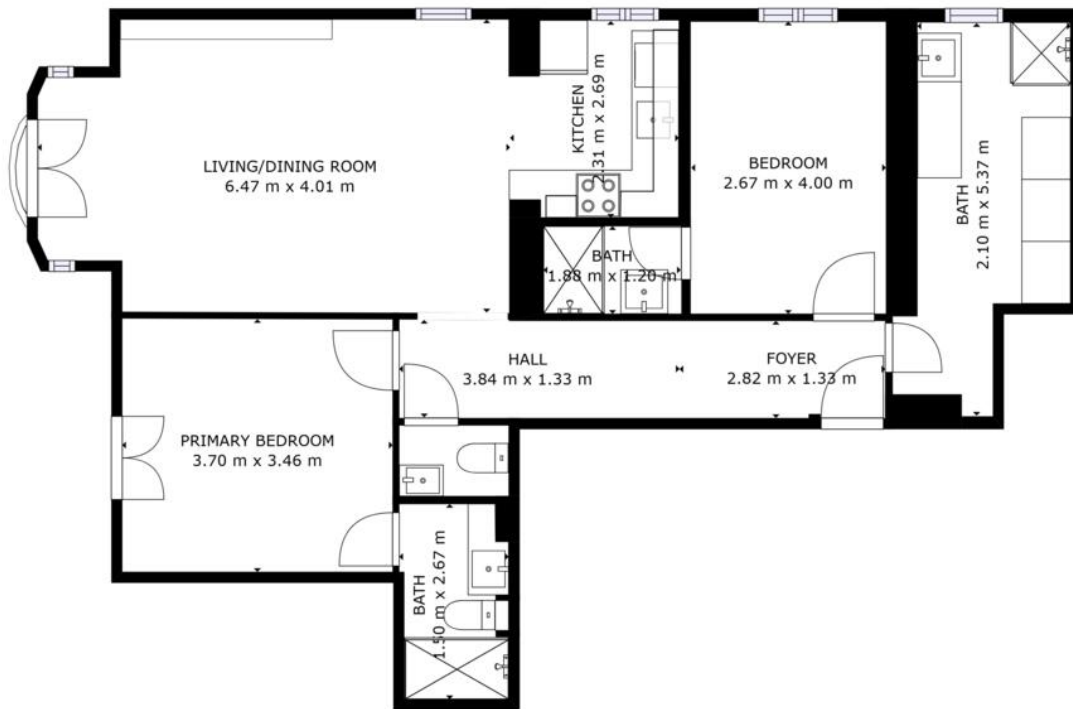

## Preis auf Anfrage

Produkttyp  
**Wohnung**

Zimmer  
**4 Zimmer**

Gebäude  
**Palais de la Mer**

District  
**Larvotto**

Totale Fläche  
**98 m<sup>2</sup>**

Chambres  
**3**

Stockwerk  
**RDC**

Zustand  
**Renoviert**

Lois  
**Loi 887**

Hinweis  
**MIMPALAISDELAMER**

FLOOR 1

GROSS INTERNAL AREA  
FLOOR 1: 85 m<sup>2</sup>  
TOTAL: 85 m<sup>2</sup>  
SIZES AND DIMENSIONS ARE APPROXIMATE, ACTUAL MAY VARY.