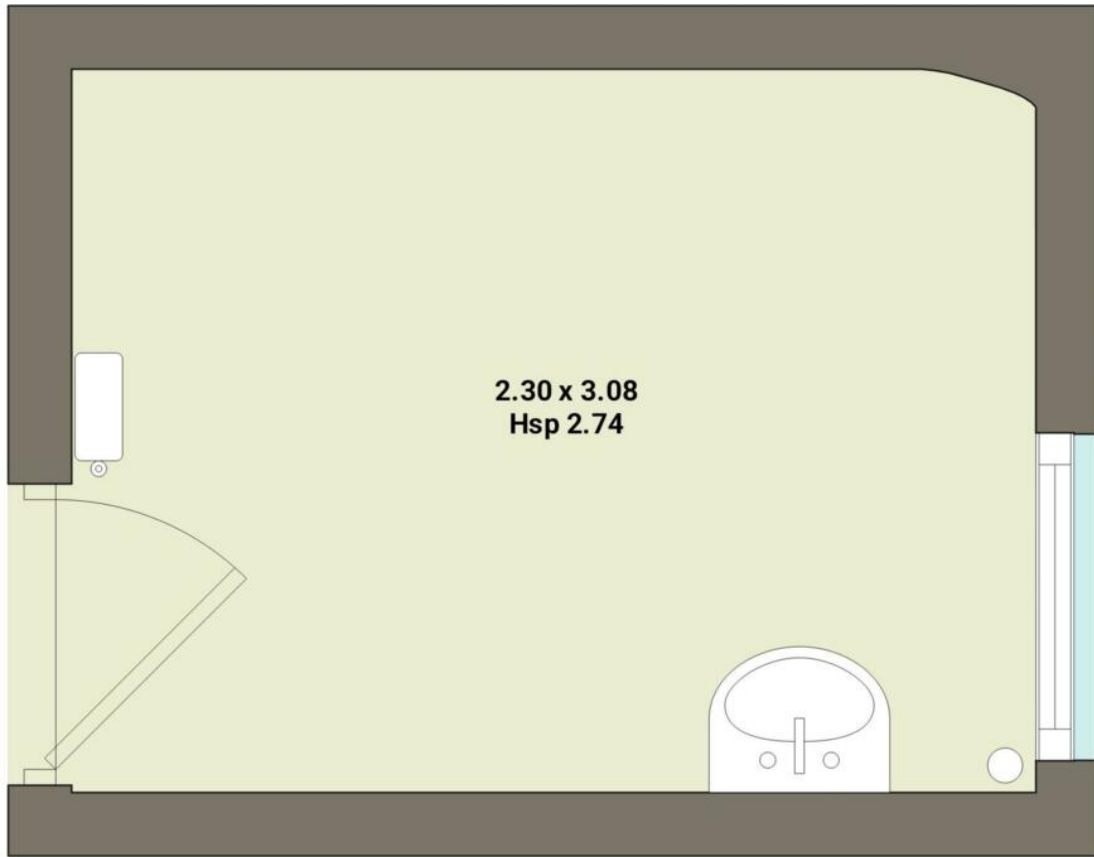

PLAN NON CONTRACTUEL