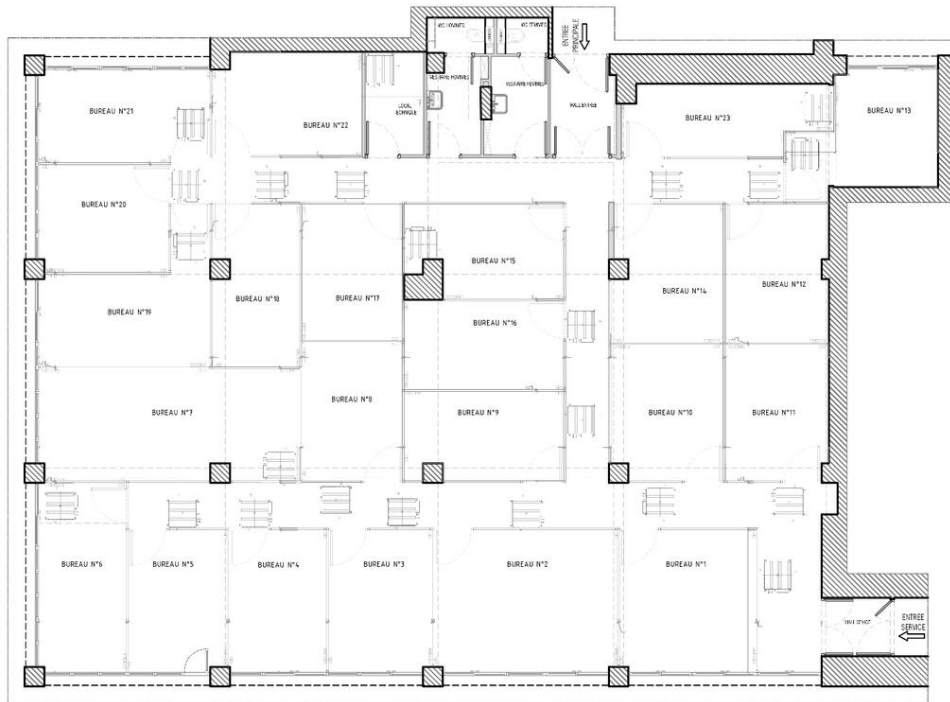

Location professionnelle

1 350 € / Monat
+ Nebenkosten : 200 €

Produkttyp Büro	Zimmer	Gebäude Le Thalès	District Fontvieille
Nebenkosten 200 €	Mischnutzung Ja	Verfügbar ab Immédiatement	Hinweis BQMC-DM-B001L

Office 1	✓	15	2,000.00 €	200.00 €
Office 2	✓	20	2,500.00 €	200.00 €
Office 3	✓	12	1,600.00 €	200.00 €
Office 4	✓	12	1,500.00 €	200.00 €
Office 5	✓	12	1,500.00 €	200.00 €
Office 6	✓	15	1,800.00 €	200.00 €
Office 7	✓	21	2,800.00 €	200.00 €
Office 8		12	1,350.00 €	200.00 €
Office 9		11	1,350.00 €	200.00 €
Office 10		12	1,450.00 €	200.00 €
Office 11		12	1,350.00 €	200.00 €
Office 12		11	1,350.00 €	200.00 €
Office 13	✓	12	1,600.00 €	200.00 €
Office 14		12	1,350.00 €	200.00 €
Office 15		12	1,350.00 €	200.00 €
Office 16		12	1,350.00 €	200.00 €
Office 17		12	1,350.00 €	200.00 €
Office 18		12	1,350.00 €	200.00 €