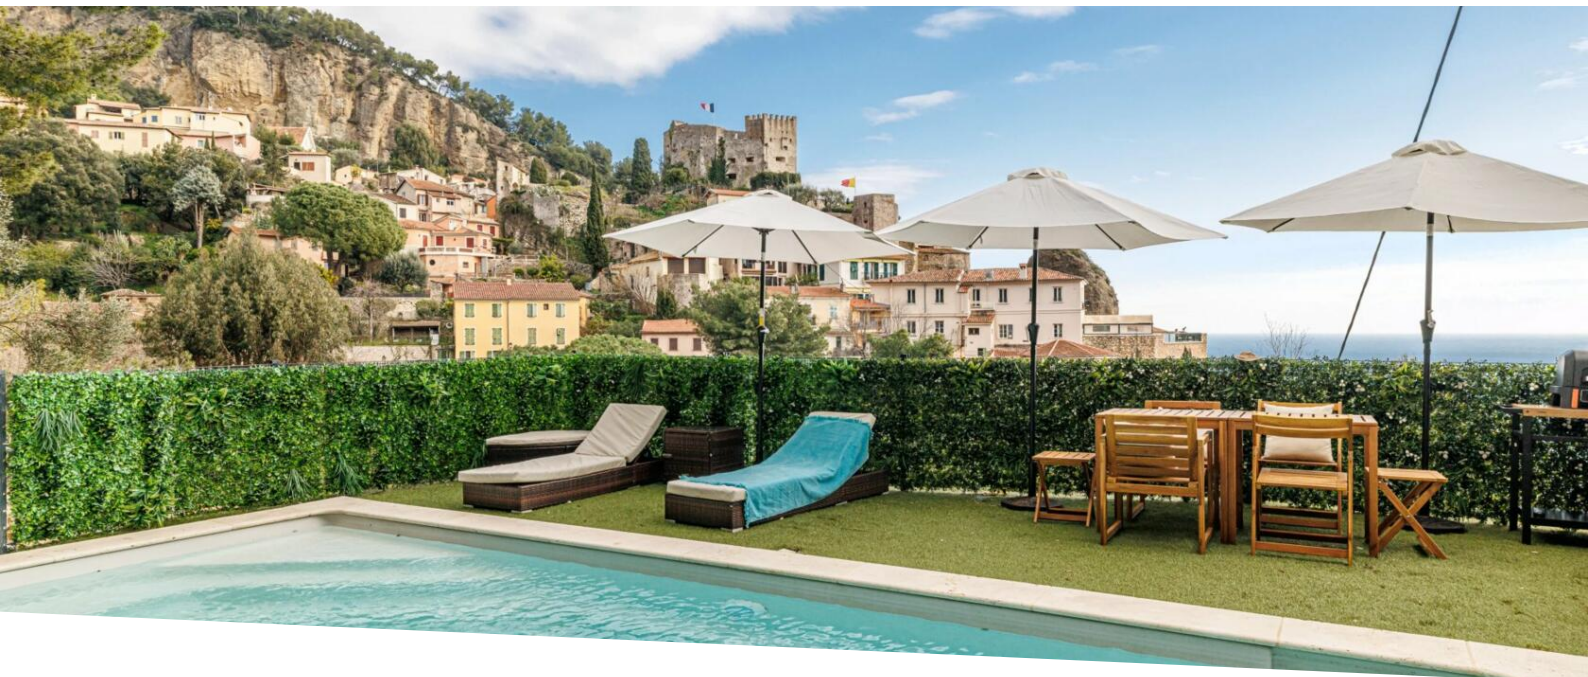

WALDHOF REAL ESTATE

Waldhof Real Estate

2, RUE DU GABIAN-C/° IBC
3 ETG - BUREAU EXCLUSIF N° 707 98000 MONACO

98000 Monaco

Tél : +33 6 21 41 65 39
monaco@waldhof.fr
waldhof.fr

Ferien Vermietung

Miete auf Anfrage

Produkttyp
Haus

Zimmer

Stadt
**Roquebrune-Cap-
Martin**
Hinweis
85688353

Land
Frankreich

Wohnfläche
200 m²

Totale Fläche
350 m²