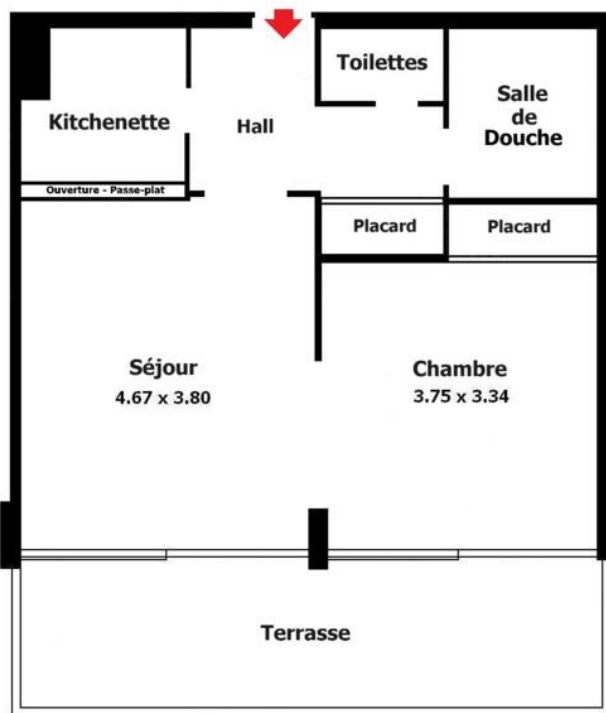

Vermietung

5 500 € / Monat
 + Nebenkosten : 320 €

<i>Produkttyp</i> Wohnung	<i>Zimmer</i> 2 Zimmer	<i>Gebäude</i> Château d'Azur	<i>District</i> La Rousse - Saint Roman
<i>Wohnfläche</i> 57 m²	<i>Terrasse Fläche</i> 13 m²	<i>Parkplatz</i> 1	<i>Keller</i> 1
<i>Nebenkosten</i> 320 €	<i>Verfügbar ab</i> Rapidement	<i>Hinweis</i> FFL1029	