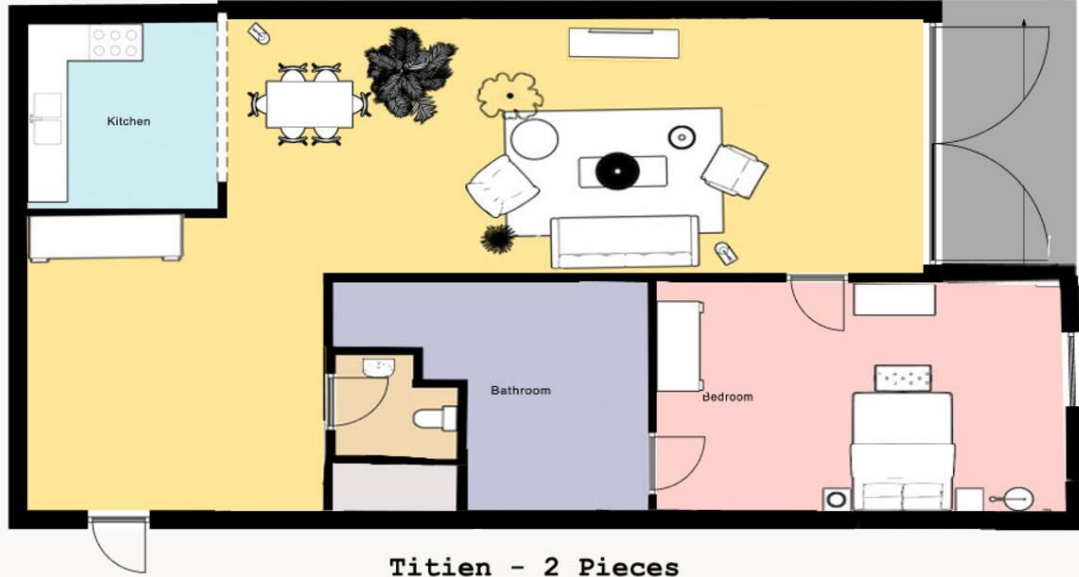

Terrasse Fläche
8 m²

Totale Fläche
72 m²

Parkplatz
1

Hinweis
Ti2p

Titien - 2 Pieces