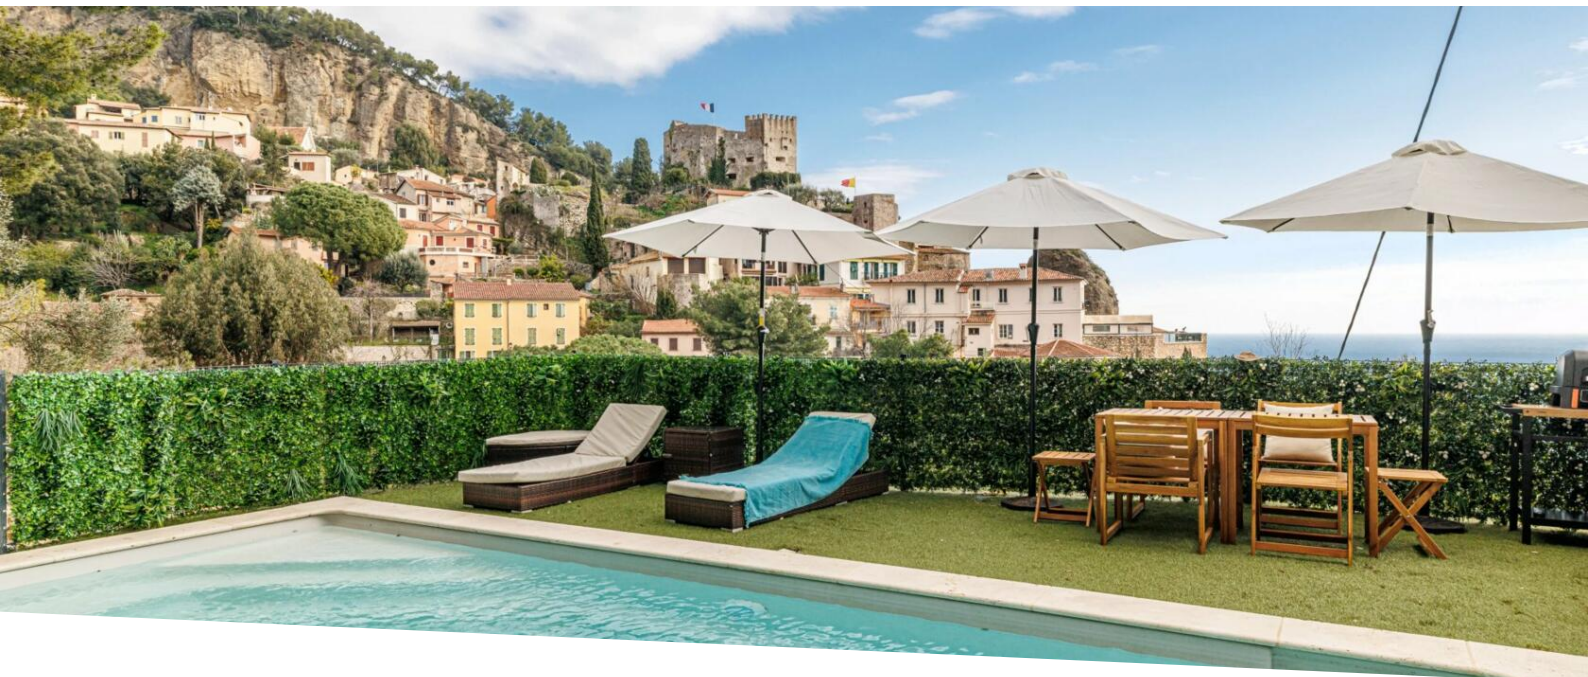

WALDHOF REAL ESTATE

Waldhof Real Estate

2, RUE DU GABIAN-C/° IBC
3 ETG - BUREAU EXCLUSIF N° 707 98000 MONACO

98000 Monaco

Tél : +33 6 21 41 65 39
monaco@waldhof.fr
waldhof.fr

Ferien Vermietung

Miete auf Anfrage

Produkttyp
Haus

Zimmer

Stadt
**Roquebrune-Cap-
Martin**
Hinweis
85498129

Land
Frankreich

Wohnfläche
200 m²

Totale Fläche
350 m²