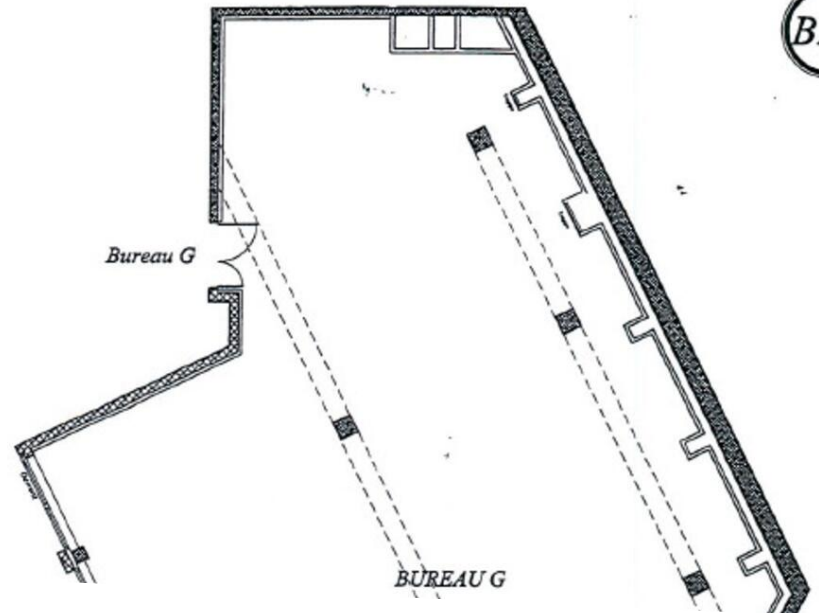

LE  
PATIO  
PALACE  
2ème Etage  
Bureau G

SURFACE BUREAU : 260.60

Architecte : Joseph

Exclusivité

13 400 € / Monat

+ Nebenkosten : 700 €

Location professionnelle

Produkttyp <b>Büro</b>	Zimmer <b>6</b>	Gebäude <b>Patio Palace</b>	District <b>Jardin Exotique</b>
Wohnfläche <b>260 m<sup>2</sup></b>	Parkplätze <b>5</b>	Parkbox <b>1</b>	Stockwerk <b>2</b>
Nebenkosten <b>700 €</b>	Verfügbar ab <b>07/04/2025</b>	Hinweis <b>IML - PATIOPALACE B2G</b>	