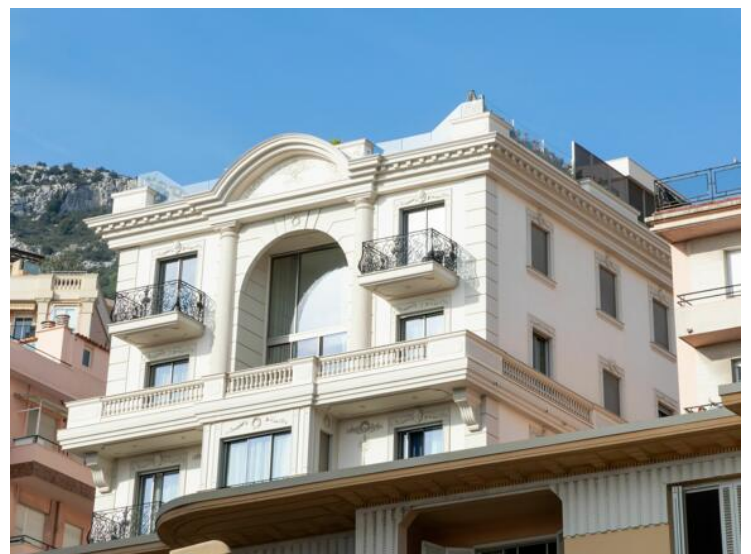

Exclusivité

115 000 € / Monat

+ Nebenkosten : 10.000 €

Vermietung

Produkttyp Wohnung	Zimmer 10	Gebäude Pavillon Diana	District Moneghetti
Wohnfläche 693 m²	Terrasse Fläche 184 m²	Totale Fläche 877 m²	Chambres +5
Salles de bains +5	Parkplätze 4	Keller 1	Stockwerk 5-6-7-8
Nebenkosten 10 000 €	Zustand Prestations luxueuses	Verfügbar ab 01/07/ 2025	Hinweis Pavillon Diana Penthouse/roof avec piscine @lux-rental