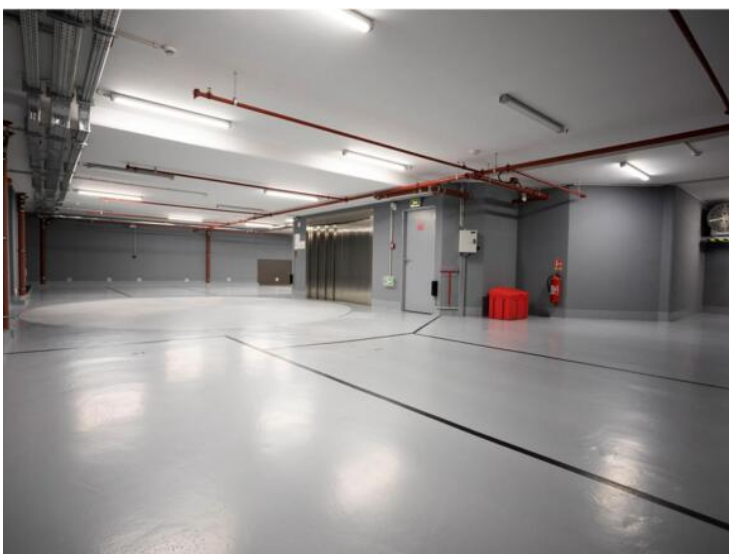

Exclusivité

115 000 € / Monat

+ Nebenkosten : 10.000 €

Vermietung

Produkttyp Wohnung	Zimmer 10	Gebäude Pavillon Diana	District Moneghetti
Wohnfläche 693 m²	Terrasse Fläche 184 m²	Totale Fläche 877 m²	Chambres +5
Salles de bains +5	Parkplätze 4	Keller 1	Stockwerk 5-6-7-8
Nebenkosten 10 000 €	Zustand Prestations luxueuses	Verfügbar ab 01/07/ 2025	Hinweis Pavillon Diana Penthouse/roof avec piscine @lux-rental