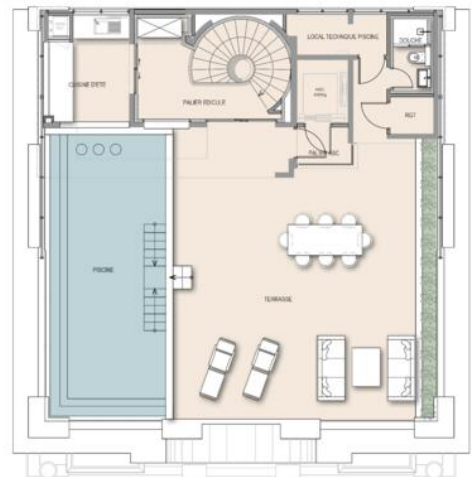

Toiture terrasse