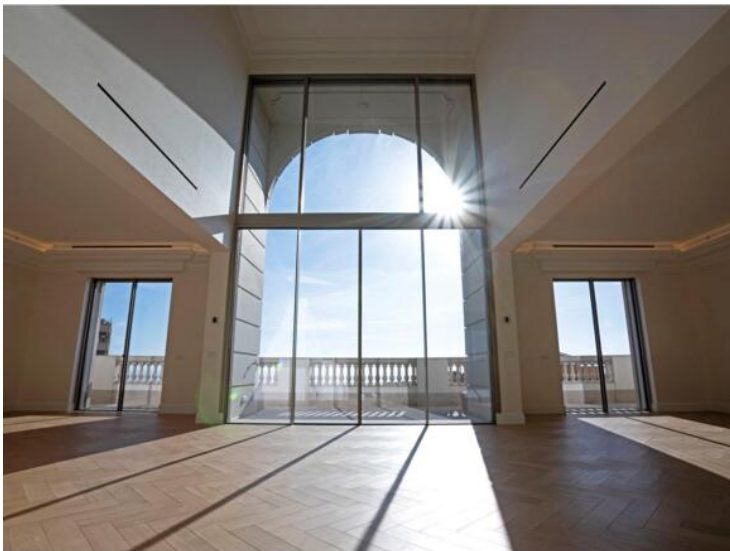

Exclusivité

115 000 € / Monat

+ Nebenkosten : 10.000 €

Vermietung

Produkttyp Wohnung	Zimmer 10	Gebäude Pavillon Diana	District Moneghetti
Wohnfläche 693 m²	Terrasse Fläche 184 m²	Totale Fläche 877 m²	Chambres +5
Salles de bains +5	Parkplätze 4	Keller 1	Stockwerk 5-6-7-8
Nebenkosten 10 000 €	Zustand Prestations luxueuses	Verfügbar ab 01/07/ 2025	Hinweis Pavillon Diana Penthouse/roof avec piscine @lux-rental