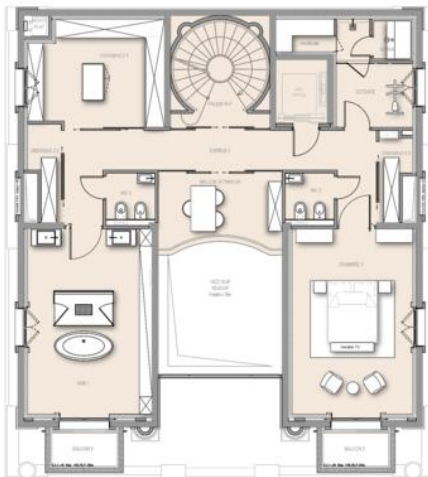

Niveau R+7
(Appt. n°1)
Niveau +104.20