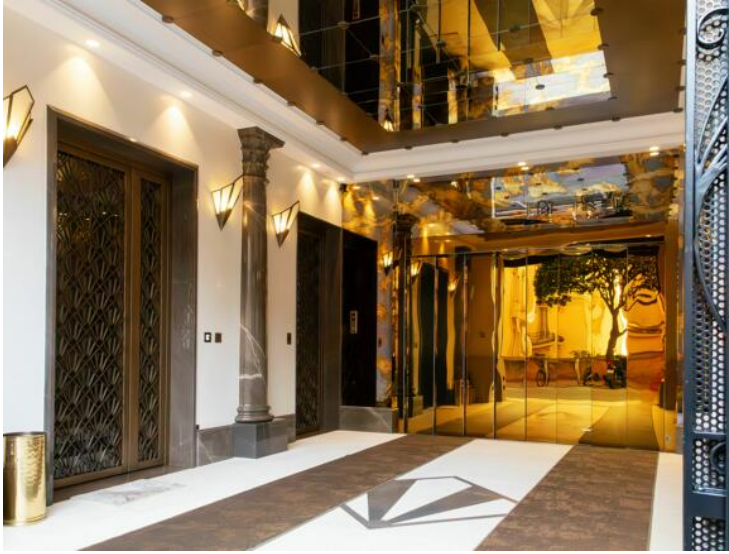

Exclusivité

115 000 € / Monat

+ Nebenkosten : 10.000 €

Vermietung

Produkttyp Wohnung	Zimmer 10	Gebäude Pavillon Diana	District Moneghetti
Wohnfläche 693 m²	Terrasse Fläche 184 m²	Totale Fläche 877 m²	Chambres +5
Salles de bains +5	Parkplätze 4	Keller 1	Stockwerk 5-6-7-8
Nebenkosten 10 000 €	Zustand Prestations luxueuses	Verfügbar ab 01/07/ 2025	Hinweis Pavillon Diana Penthouse/roof avec piscine @lux-rental