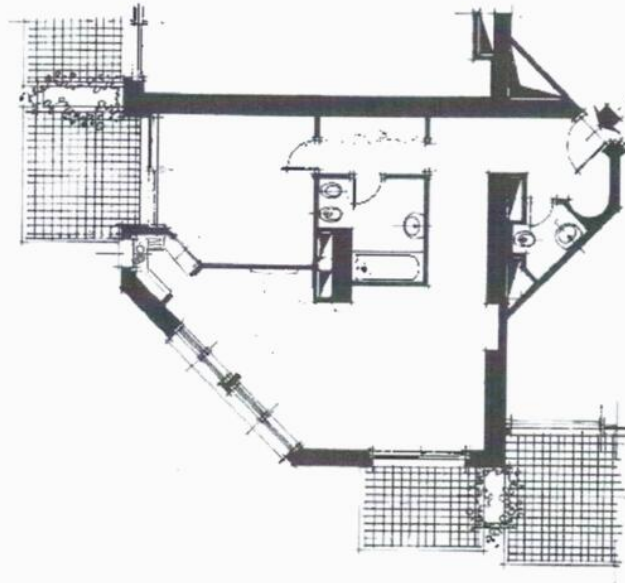

BATIMENT TOUR

étage	4°-15°/17°-21°
nombre d'unités	6
surface appartement	m² 79
surface balcon	m² 16
surface totale	m² 95