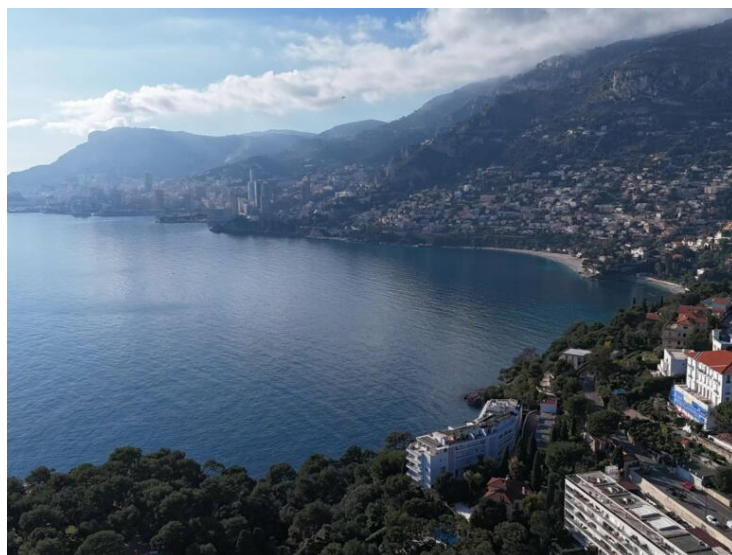

Zimmer
3 Zimmer

Stadt
**Roquebrune-Cap-
Martin**

Land
Frankreich

Wohnfläche
120 m²

Hinweis
85628375

MonteCarlo-RealEstate.com

Seite
1/4

Hinweis : 85628375