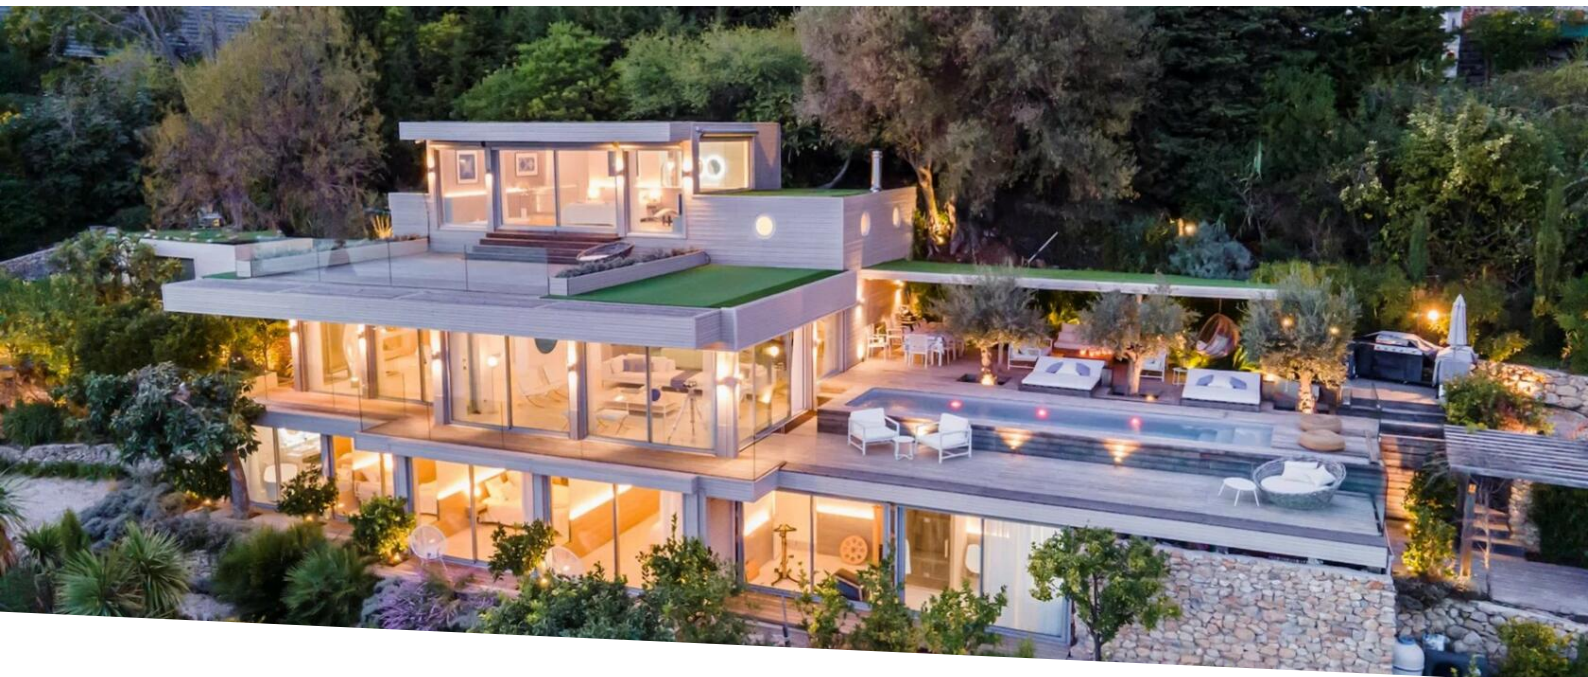

WALDHOF REAL ESTATE

Waldhof Real Estate

2, RUE DU GABIAN-C/° IBC
3 ETG - BUREAU EXCLUSIF N° 707 98000 MONACO

98000 Monaco

Tél : +33 6 21 41 65 39
monaco@waldhof.fr
waldhof.fr

Ferien Vermietung

Miete auf Anfrage

Produkttyp
Haus

Zimmer
+5 Zimmer

Stadt
**Roquebrune-Cap-
Martin**
Chambres
5

Land
Frankreich

Wohnfläche
350 m²

Totale Fläche
2 000 m²

Parkplatz
1

Hinweis
4815772