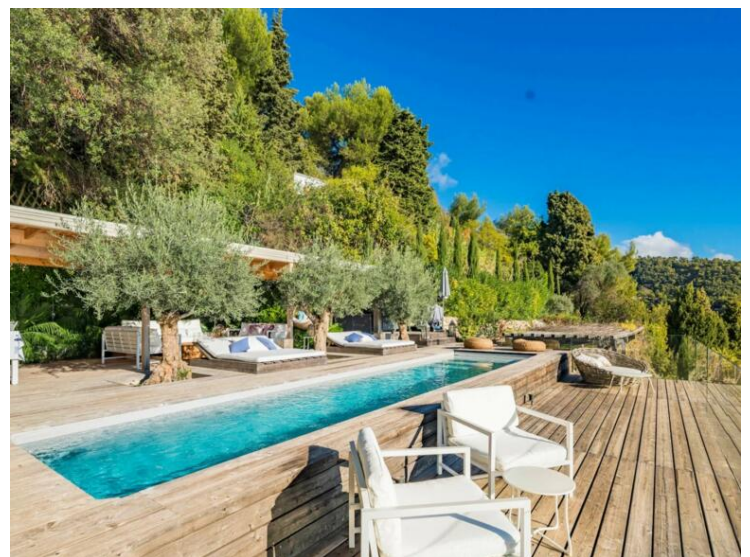

Produkttyp
Haus

Zimmer
+5 Zimmer

Stadt
**Roquebrune-Cap-
Martin**
Chambres
5

Land
Frankreich

Wohnfläche
350 m²

Totale Fläche
2 000 m²

Parkplatz
1

Hinweis
4815772