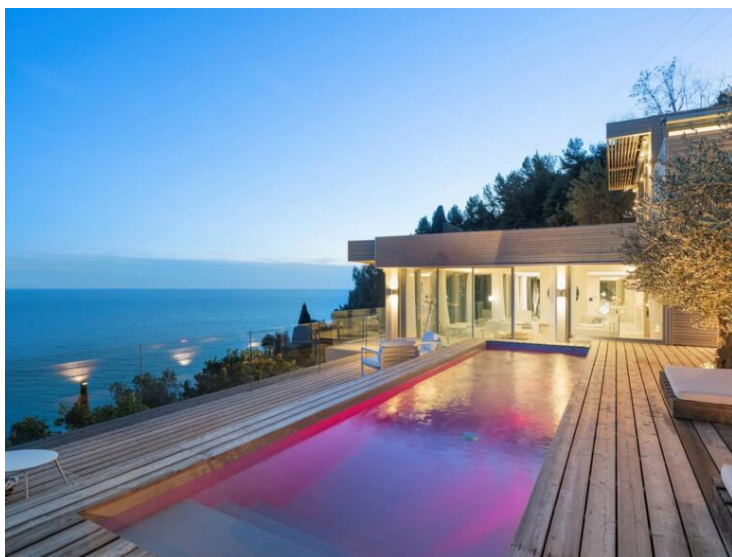

Produkttyp
Haus

Zimmer
+5 Zimmer

Stadt
**Roquebrune-Cap-
Martin**
Chambres
5

Land
Frankreich

Wohnfläche
350 m²

Totale Fläche
2 000 m²

Parkplatz
1

Hinweis
4815772