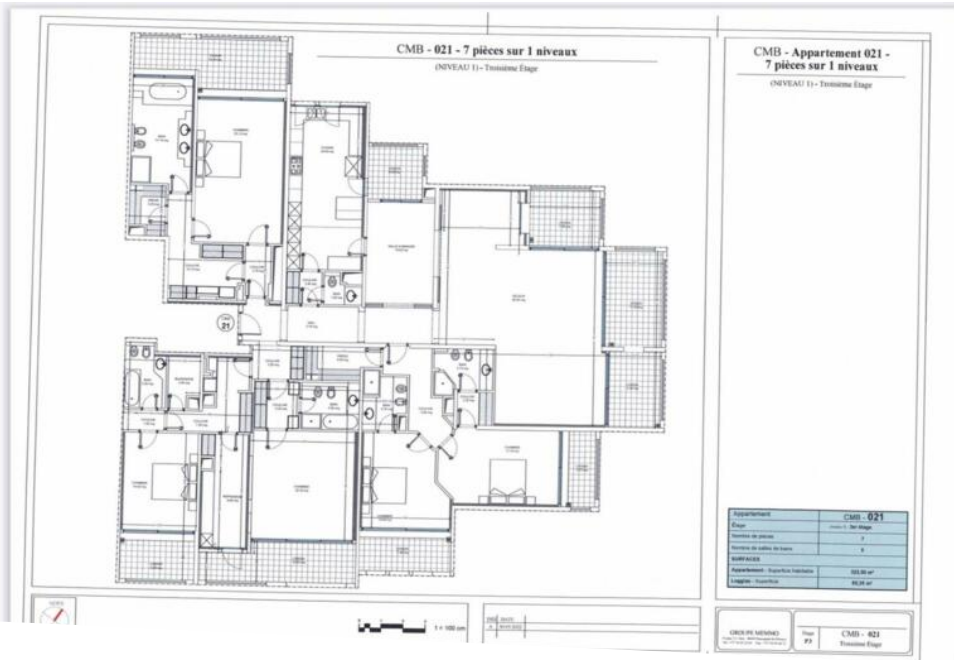

**MYCROWN
ESTATES**

MyCrown Estates

1 Bd Princesse Charlotte
98000 Monaco

Tél : +377 99 99 76 80
info@mycrownestates.mc
www.mycrownestates.mc

20 000 € / Monat
+ Nebenkosten : 5.300 €

Vermietung

Produkttyp Wohnung	Zimmer 7	Gebäude Le Cimabue	District Fontvieille
Wohnfläche 324 m²	Terrasse Fläche 85 m²	Totale Fläche 409 m²	Chambres 5
Salles de bains 5	Parkplätze 3	Keller 1	Stockwerk 3
Nebenkosten 5 300 €	Verfügbar ab 01/04/2025	Hinweis MCE44	