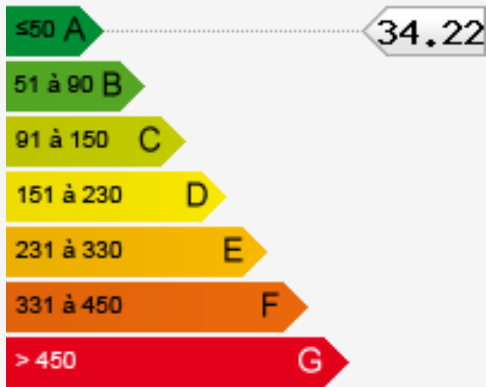

Consommations énergétiques