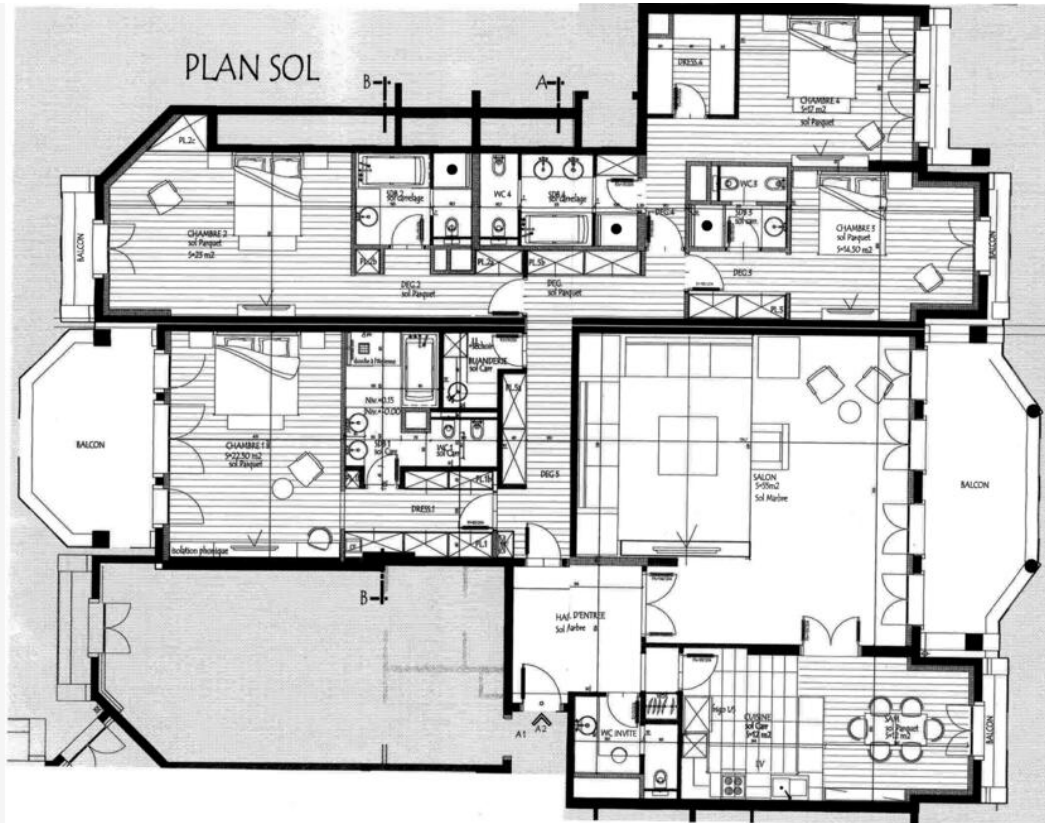

Vermietung

50 000 € / Monat

+ Nebenkosten : 5.500 €

<i>Produkttyp</i> Wohnung	<i>Zimmer</i> 6	<i>Gebäude</i> Le Metropole	<i>District</i> Carré d'Or
<i>Wohnfläche</i> 281,50 m²	<i>Totale Fläche</i> 325,80 m²	<i>Chambres</i> 4	<i>Salles de bains</i> 5
<i>Parkplätze</i> 4	<i>Keller</i> 1	<i>Stockwerk</i> 5	<i>Nebenkosten</i> 5 500 €
<i>Hinweis</i> PPMCL5A2			

**RESIDENCE
METROPOLE**

5A2
6 PIÈCES
ROOMS
5^e étage
5th floor

EXPOSITION EXPOSURE	EST - OUEST EAST - WEST
SURFACE INTÉRIEURE INTERIOR SURFACE	281,50 M ²
SURFACE GLOBALE TOTAL SURFACE	325,80 M ²