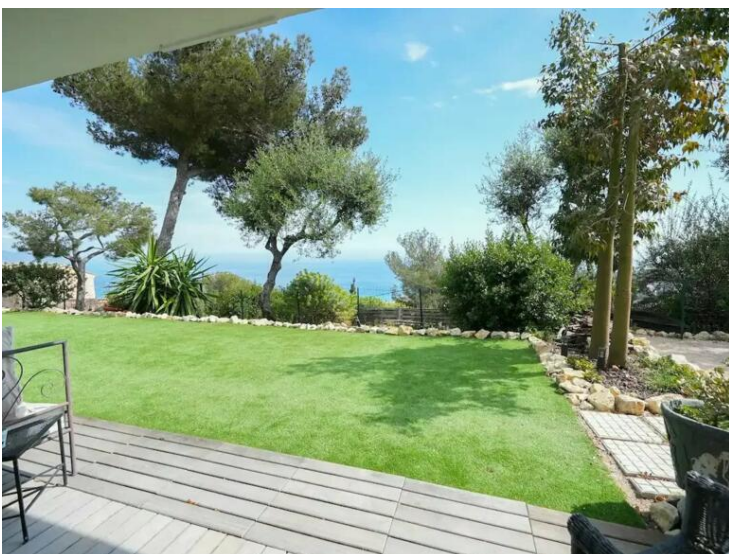

Vermietung

20 000 € / Monat

<i>Produkttyp</i> Haus	<i>Zimmer</i> 6	<i>Stadt</i> Roquebrune-Cap-Martin	<i>Land</i> Frankreich
<i>Wohnfläche</i> 350 m²	<i>Terrasse Fläche</i> 100 m²	<i>Land Fläche</i> 1 500 m²	<i>Garten Fläche</i> 1 000 m²
<i>Chambres</i> 5	<i>Salles de bains</i> 5	<i>Parkplätze</i> +5	<i>Zustand</i> Très bon état
<i>Hinweis</i> SP-FR-6182436			