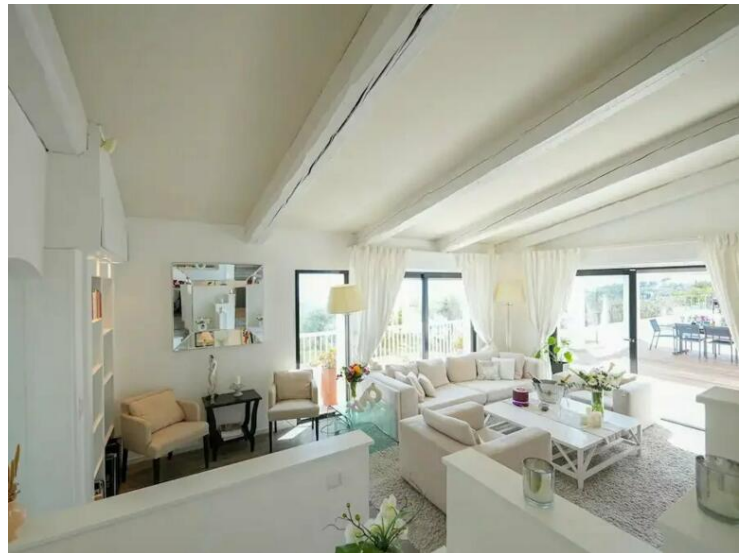

Vermietung

20 000 € / Monat

<i>Produkttyp</i> Haus	<i>Zimmer</i> 6	<i>Stadt</i> Roquebrune-Cap-Martin	<i>Land</i> Frankreich
<i>Wohnfläche</i> 350 m²	<i>Terrasse Fläche</i> 100 m²	<i>Land Fläche</i> 1 500 m²	<i>Garten Fläche</i> 1 000 m²
<i>Chambres</i> 5	<i>Salles de bains</i> 5	<i>Parkplätze</i> +5	<i>Zustand</i> Très bon état
<i>Hinweis</i> SP-FR-6182436			