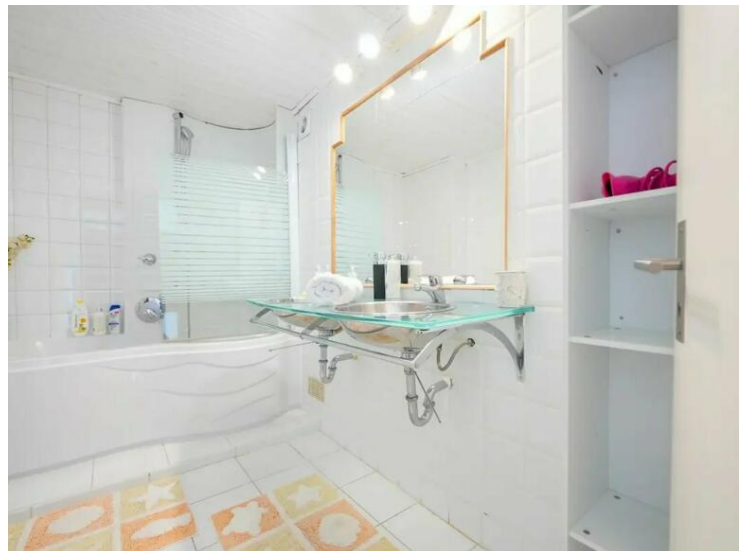

Vermietung

20 000 € / Monat

<i>Produkttyp</i> Haus	<i>Zimmer</i> 6	<i>Stadt</i> Roquebrune-Cap-Martin	<i>Land</i> Frankreich
<i>Wohnfläche</i> 350 m²	<i>Terrasse Fläche</i> 100 m²	<i>Land Fläche</i> 1 500 m²	<i>Garten Fläche</i> 1 000 m²
<i>Chambres</i> 5	<i>Salles de bains</i> 5	<i>Parkplätze</i> +5	<i>Zustand</i> Très bon état
<i>Hinweis</i> SP-FR-6182436			