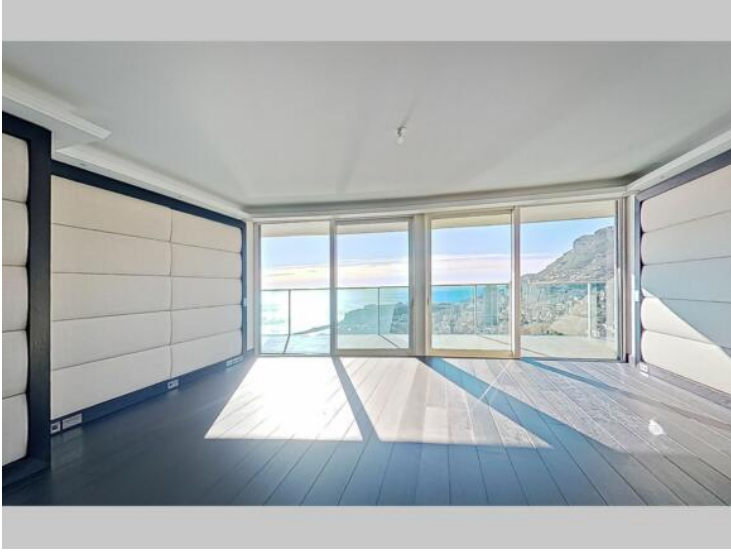

Vermietung

180 000 € / Monat
(Einschließlich Nebenkosten)

Produkttyp Wohnung	Zimmer 6	Gebäude Tour Odéon	District La Rousse - Saint Roman
Wohnfläche 880 m²	Terrasse Fläche 295 m²	Totale Fläche 1 175 m²	Chambres 5
Parkplätze 7	Hinweis 517L11137A		