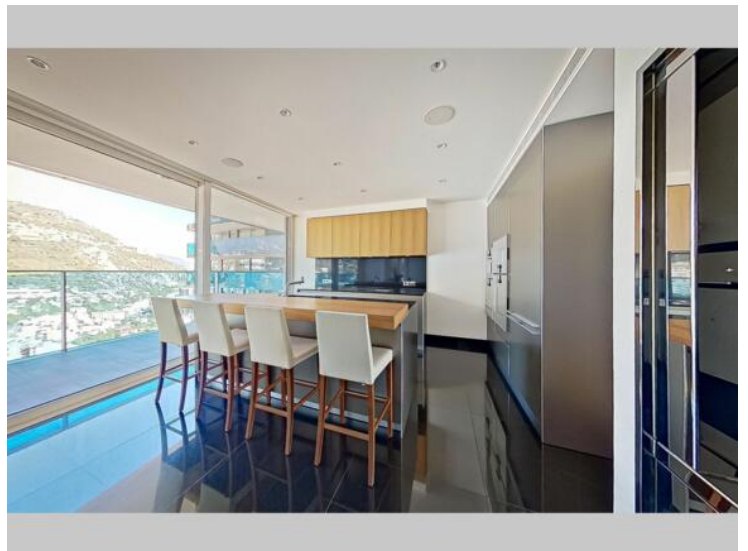

Vermietung

180 000 € / Monat
(Einschließlich Nebenkosten)

Produkttyp Wohnung	Zimmer 6	Gebäude Tour Odéon	District La Rousse - Saint Roman
Wohnfläche 880 m²	Terrasse Fläche 295 m²	Totale Fläche 1 175 m²	Chambres 5
Parkplätze 7	Hinweis 517L11137A		