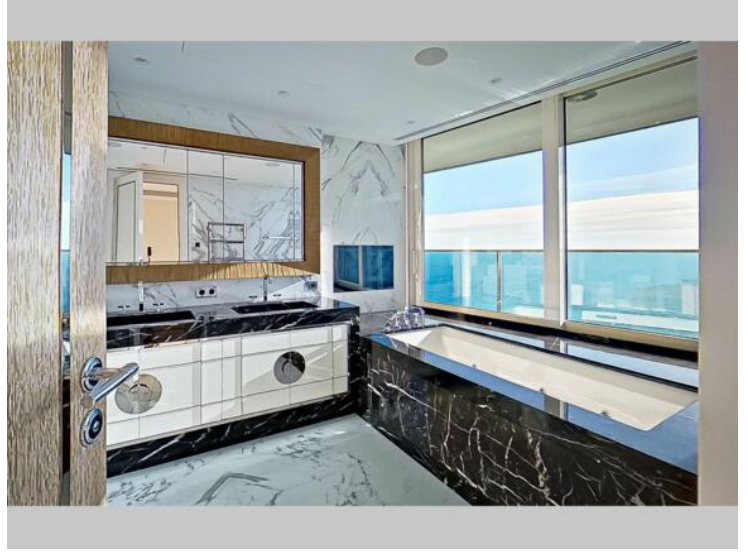

Vermietung

180 000 € / Monat
(Einschließlich Nebenkosten)

Produkttyp Wohnung	Zimmer 6	Gebäude Tour Odéon	District La Rousse - Saint Roman
Wohnfläche 880 m²	Terrasse Fläche 295 m²	Totale Fläche 1 175 m²	Chambres 5
Parkplätze 7	Hinweis 517L11137A		