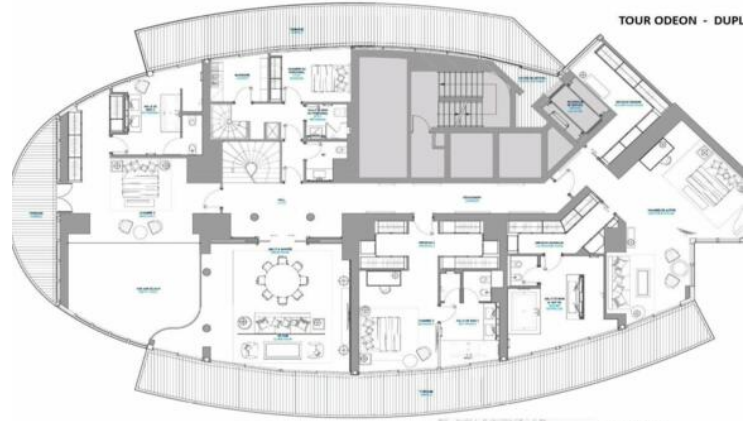

44ème étage