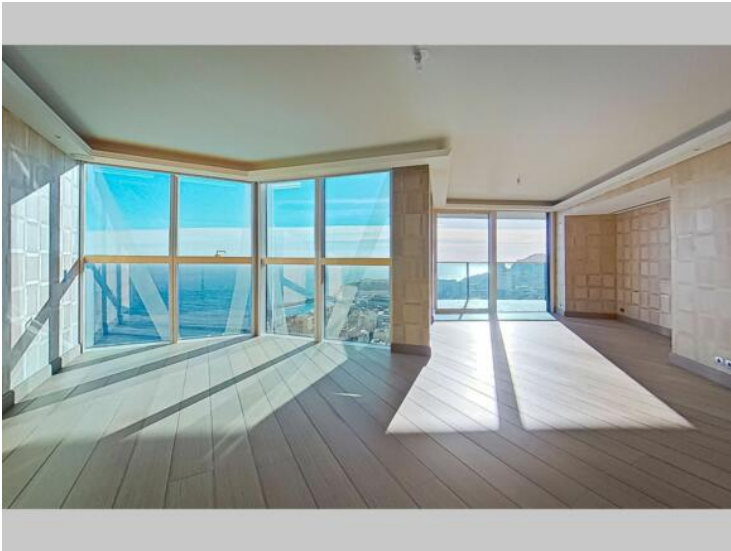

Vermietung

180 000 € / Monat
(Einschließlich Nebenkosten)

Produkttyp Wohnung	Zimmer 6	Gebäude Tour Odéon	District La Rousse - Saint Roman
Wohnfläche 880 m²	Terrasse Fläche 295 m²	Totale Fläche 1 175 m²	Chambres 5
Parkplätze 7	Hinweis 517L11137A		