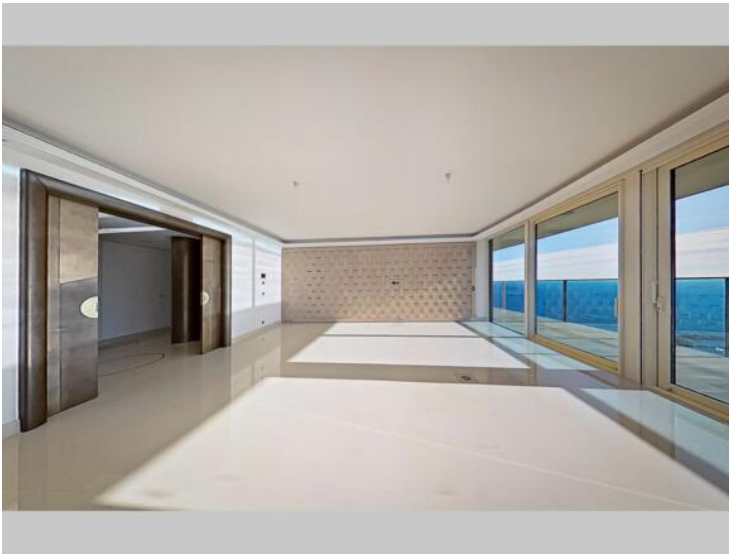

Vermietung

180 000 € / Monat
(Einschließlich Nebenkosten)

Produkttyp Wohnung	Zimmer 6	Gebäude Tour Odéon	District La Rousse - Saint Roman
Wohnfläche 880 m²	Terrasse Fläche 295 m²	Totale Fläche 1 175 m²	Chambres 5
Parkplätze 7	Hinweis 517L11137A		