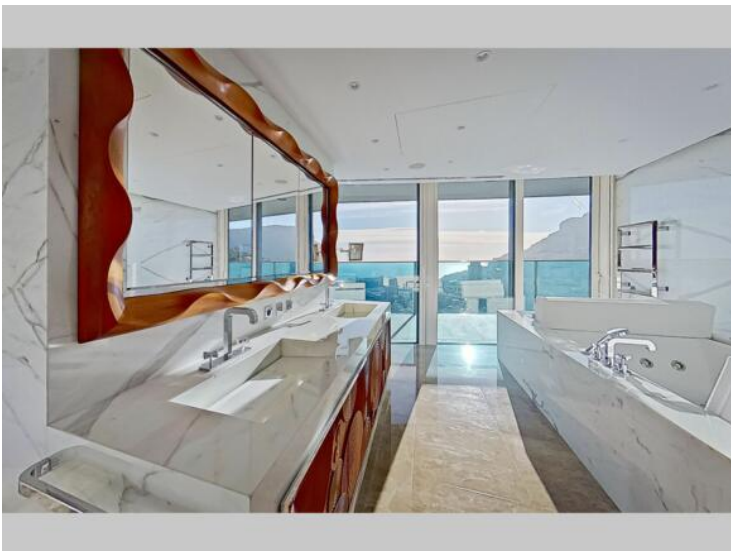

Vermietung

180 000 € / Monat
(Einschließlich Nebenkosten)

Produkttyp Wohnung	Zimmer 6	Gebäude Tour Odéon	District La Rousse - Saint Roman
Wohnfläche 880 m²	Terrasse Fläche 295 m²	Totale Fläche 1 175 m²	Chambres 5
Parkplätze 7	Hinweis 517L11137A		