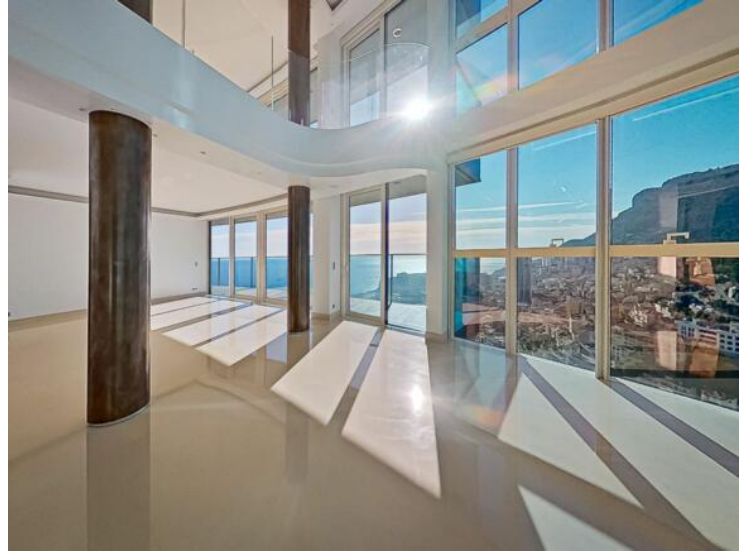

Vermietung

180 000 € / Monat
(Einschließlich Nebenkosten)

Produkttyp Wohnung	Zimmer 6	Gebäude Tour Odéon	District La Rousse - Saint Roman
Wohnfläche 880 m²	Terrasse Fläche 295 m²	Totale Fläche 1 175 m²	Chambres 5
Parkplätze 7	Hinweis 517L11137A		