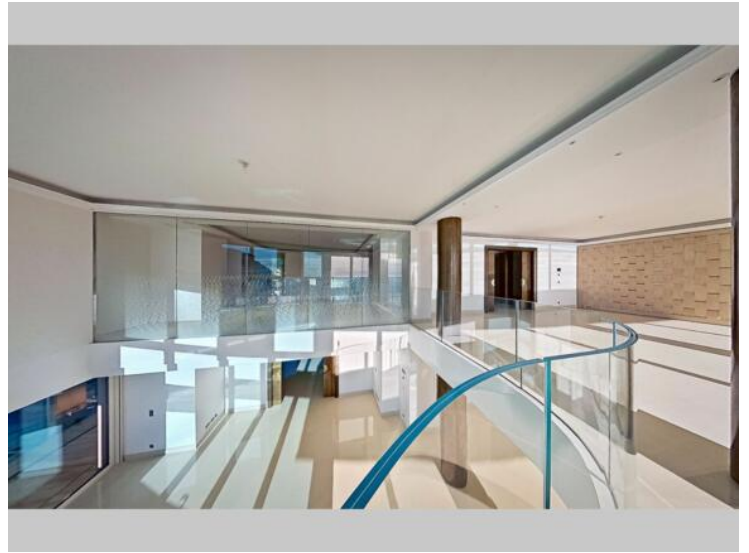

Vermietung

180 000 € / Monat
(Einschließlich Nebenkosten)

Produkttyp Wohnung	Zimmer 6	Gebäude Tour Odéon	District La Rousse - Saint Roman
Wohnfläche 880 m²	Terrasse Fläche 295 m²	Totale Fläche 1 175 m²	Chambres 5
Parkplätze 7	Hinweis 517L11137A		