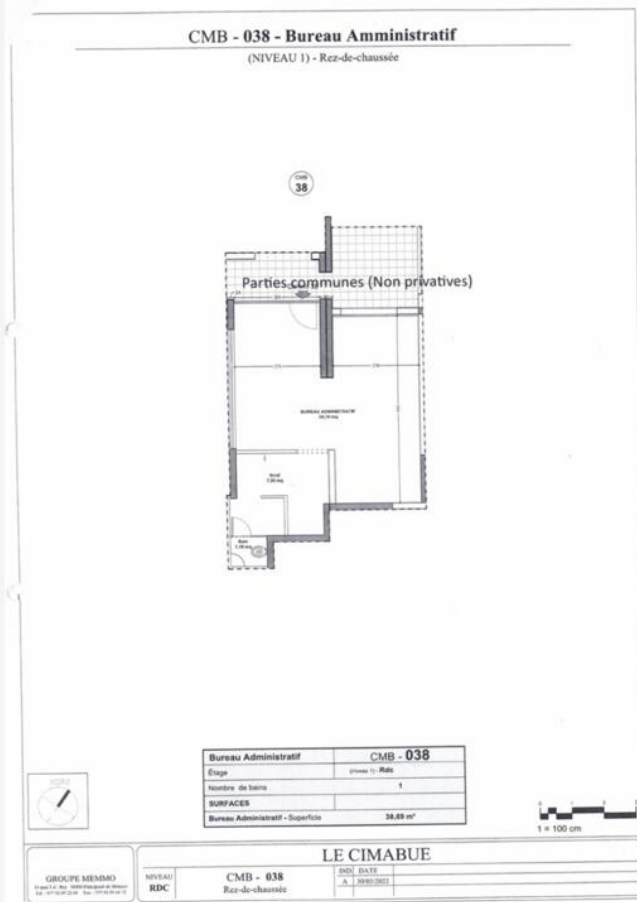

MYCROWN
ESTATES

MyCrown Estates

1 Bd Princesse Charlotte

98000 Monaco

Tél : +377 99 99 76 80

info@mycrownestates.mc

www.mycrownestates.mc

Location professionnelle

4 350 € / Monat
+ Nebenkosten : 700 €

Produkttyp
Büro

Zimmer
2 Zimmer

Gebäude
Le Cimabue

District
Fontvieille

Wohnfläche
39 m²

Nebenkosten
700 €

Zustand
Très bon état

Verfügbar ab
Now

Hinweis
MCE38

MonteCarlo-RealEstate.com

Seite
1/1

Hinweis : MCE38

This document does not form part of any offer or contract. All measurements, areas and distances are approximate. The information and plans contained herein are believed to be correct, however, their accuracy is not guaranteed. The photographs show only certain parts of the property at the time they were taken. This offer is subject to change of price or other conditions, without prior notice.