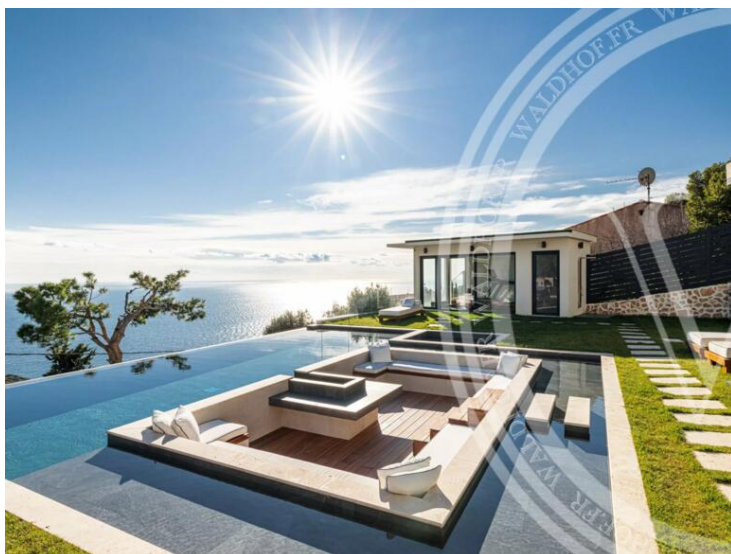

[MonteCarlo-RealEstate.com](https://www.MonteCarlo-RealEstate.com)

Seite
1/4

Hinweis : 85512136

This document does not form part of any offer or contract. All measurements, areas and distances are approximate. The information and plans contained herein are believed to be correct, however, their accuracy is not guaranteed. The photographs show only certain parts of the property at the time they were taken. This offer is subject to change of price or other conditions, without prior notice.