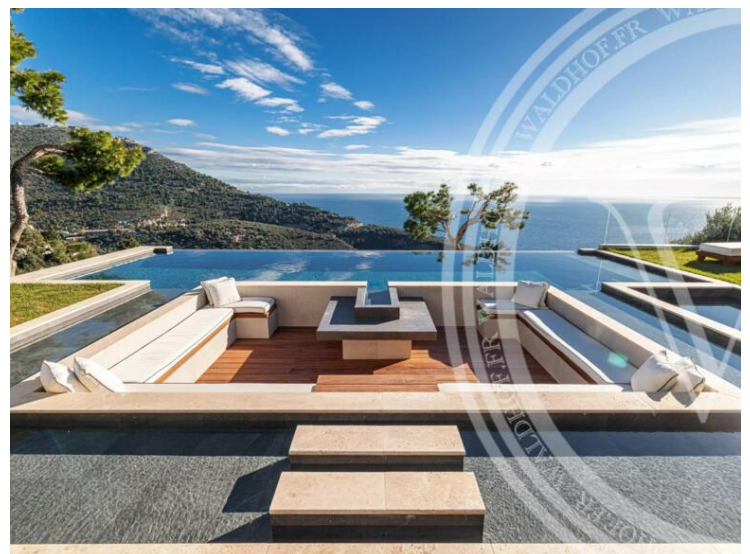

[MonteCarlo-RealEstate.com](https://www.MonteCarlo-RealEstate.com)

Seite
1/4

Hinweis : 85512136

This document does not form part of any offer or contract. All measurements, areas and distances are approximate. The information and plans contained herein are believed to be correct, however, their accuracy is not guaranteed. The photographs show only certain parts of the property at the time they were taken. This offer is subject to change of price or other conditions, without prior notice.