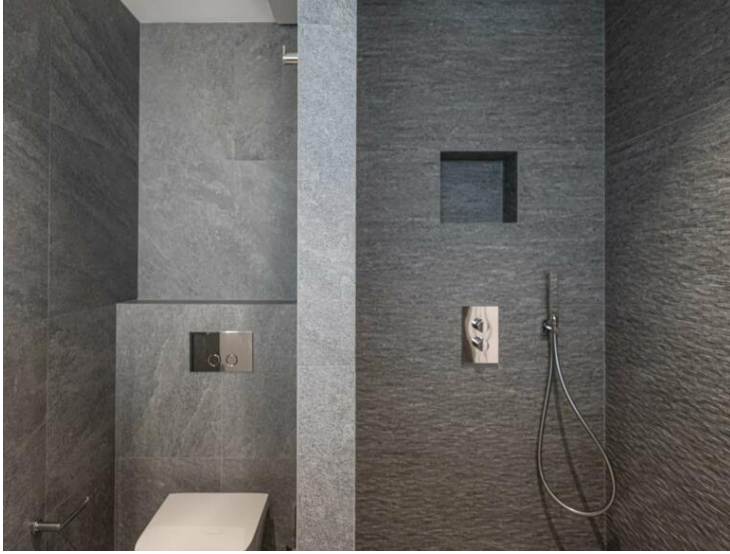

Exclusivité

22 000 € / Monat

+ Nebenkosten : 800 €

Vermietung

<i>Produkttyp</i> Wohnung	<i>Zimmer</i> 3 Zimmer	<i>Gebäude</i> L'Estoril	<i>District</i> Larvotto
<i>Wohnfläche</i> 127 m²	<i>Totale Fläche</i> 171 m²	<i>Chambres</i> 2	<i>Salles de bains</i> 2
<i>Parkplatz</i> 1	<i>Keller</i> 1	<i>Nebenkosten</i> 800 €	<i>Zustand</i> Neubau
<i>Verfügbar ab</i> 15/06/2025	<i>Hinweis</i> HP-L6C1		

LEGENDE:

- Parquet BRUNO 14mmX200X1850-1950MM NATURALE
- Carrelage:
- Sol douche: ORO STONE SKYBLUE 60X120 Technica
- Murs Douche: ORO STONE SPLITSTONE 60X120
- Sol SDB: ORO STONE SKYBLUE 60X60
- Murs SDB: ORO STONE SKYBLUE 60X60
- Cuisine HBI MOONLIGHT STORM
- Peinture:
- Plafond : TOL MAT SILOXANE Blanc Pur
- Murs MAXLINE MAT Blanc Luchon Historique
- Plinthes Rotoll • Blanc