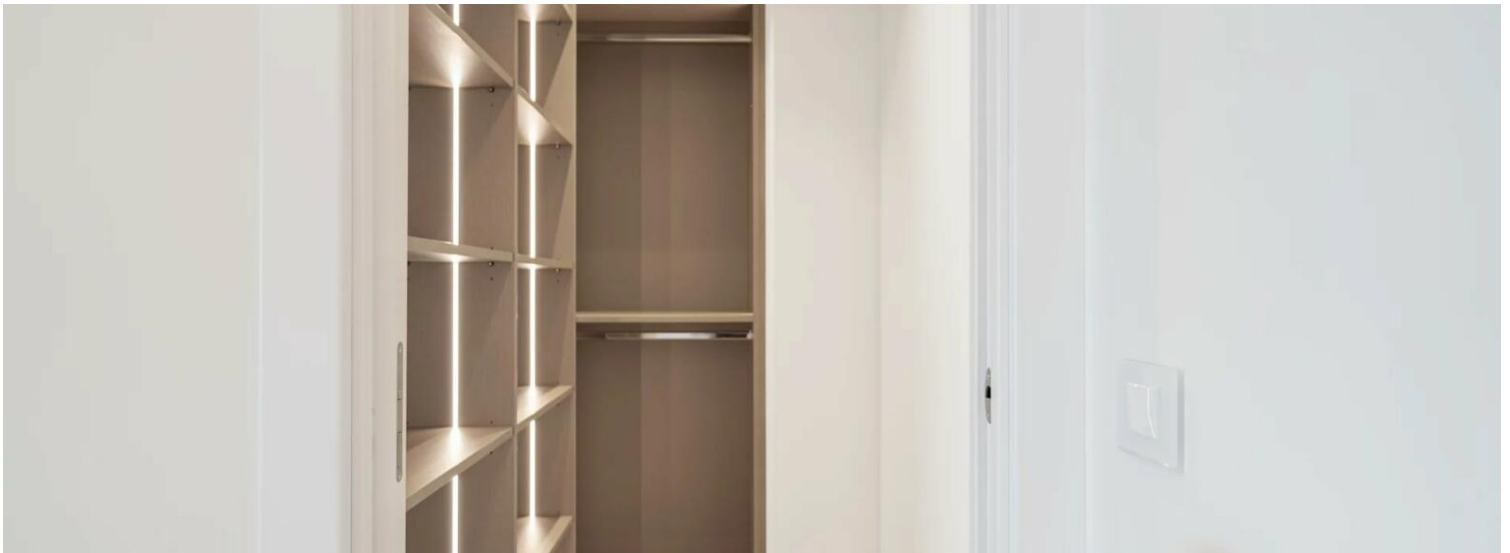

LEGENDE:

- Parquet BRUNO 14mmX200X1850-1950MM NATURALE
- Carrelage:
- Sol douche: ORO STONE SKYBLUE 60X120 Technica
- Murs Douche: ORO STONE SPLITSTONE 60X120
- Sol SDB: ORO STONE SKYBLUE 60X60
- Murs SDB: ORO STONE SKYBLUE 60X60
- Cuisine HBI MOONLIGHT STORM
- Peinture:
- Plafond : TOL MAT SILOXANE Blanc Pur
- Murs MAXLINE MAT Blanc Luchon Historique
- Plinthes Rotoll • Blanc