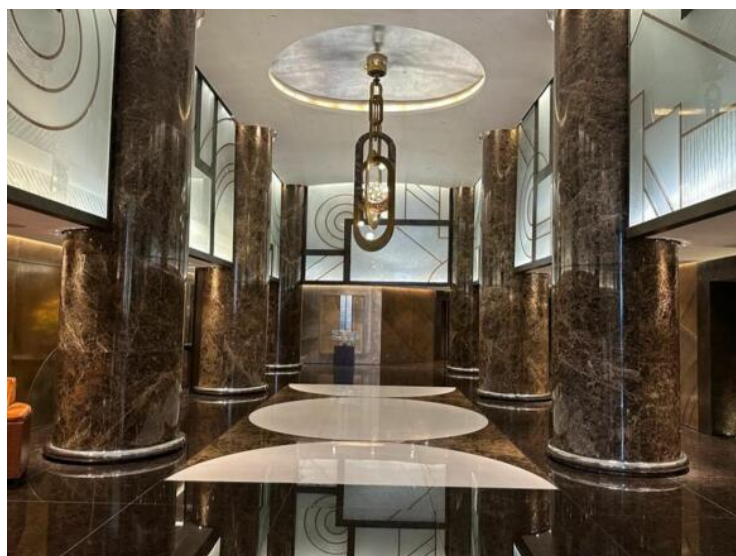

Verkauf

Preis auf Anfrage

<i>Produkttyp</i> Wohnung	<i>Zimmer</i> 6	<i>Gebäude</i> Tour Odéon	<i>District</i> La Rousse - Saint Roman
<i>Wohnfläche</i> 880 m²	<i>Terrasse Fläche</i> 295 m²	<i>Totale Fläche</i> 1 175 m²	<i>Chambres</i> 5
<i>Parkplätze</i> 7	<i>Hinweis</i> 517V15752A		