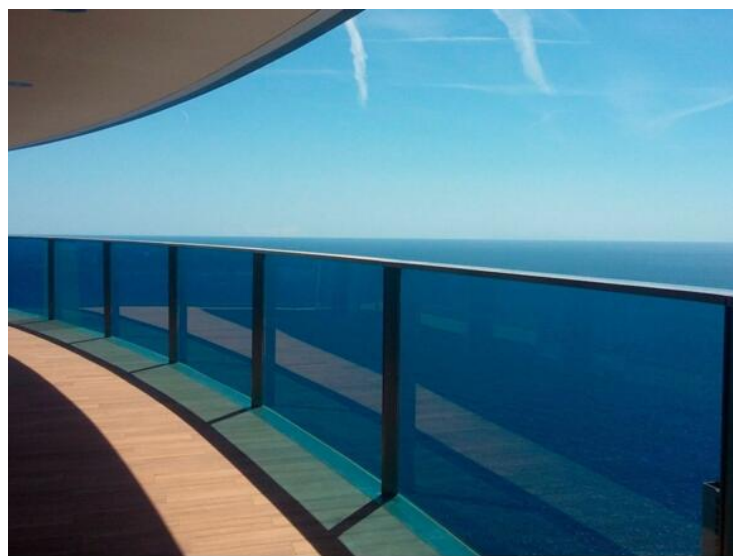

Verkauf

Preis auf Anfrage

<i>Produkttyp</i> Wohnung	<i>Zimmer</i> 6	<i>Gebäude</i> Tour Odéon	<i>District</i> La Rousse - Saint Roman
<i>Wohnfläche</i> 880 m²	<i>Terrasse Fläche</i> 295 m²	<i>Totale Fläche</i> 1 175 m²	<i>Chambres</i> 5
<i>Parkplätze</i> 7	<i>Hinweis</i> 517V15752A		