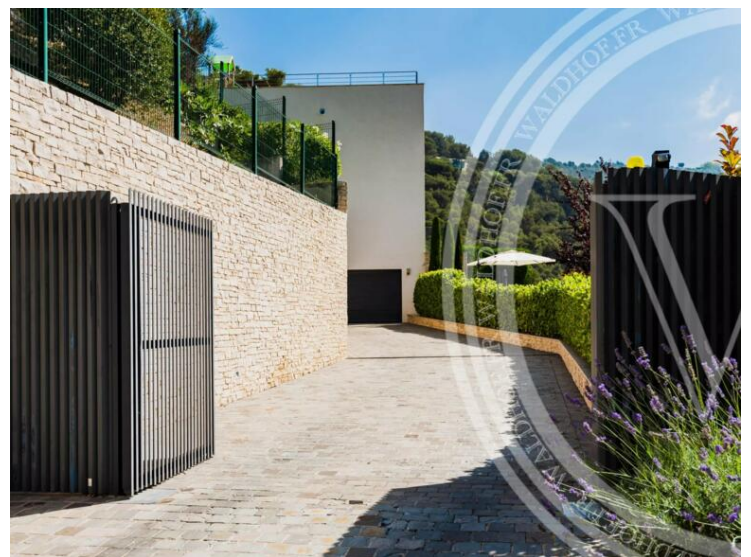

MonteCarlo-RealEstate.com

Seite
1/6

Hinweis : 83523943

This document does not form part of any offer or contract. All measurements, areas and distances are approximate. The information and plans contained herein are believed to be correct, however, their accuracy is not guaranteed. The photographs show only certain parts of the property at the time they were taken. This offer is subject to change of price or other conditions, without prior notice.