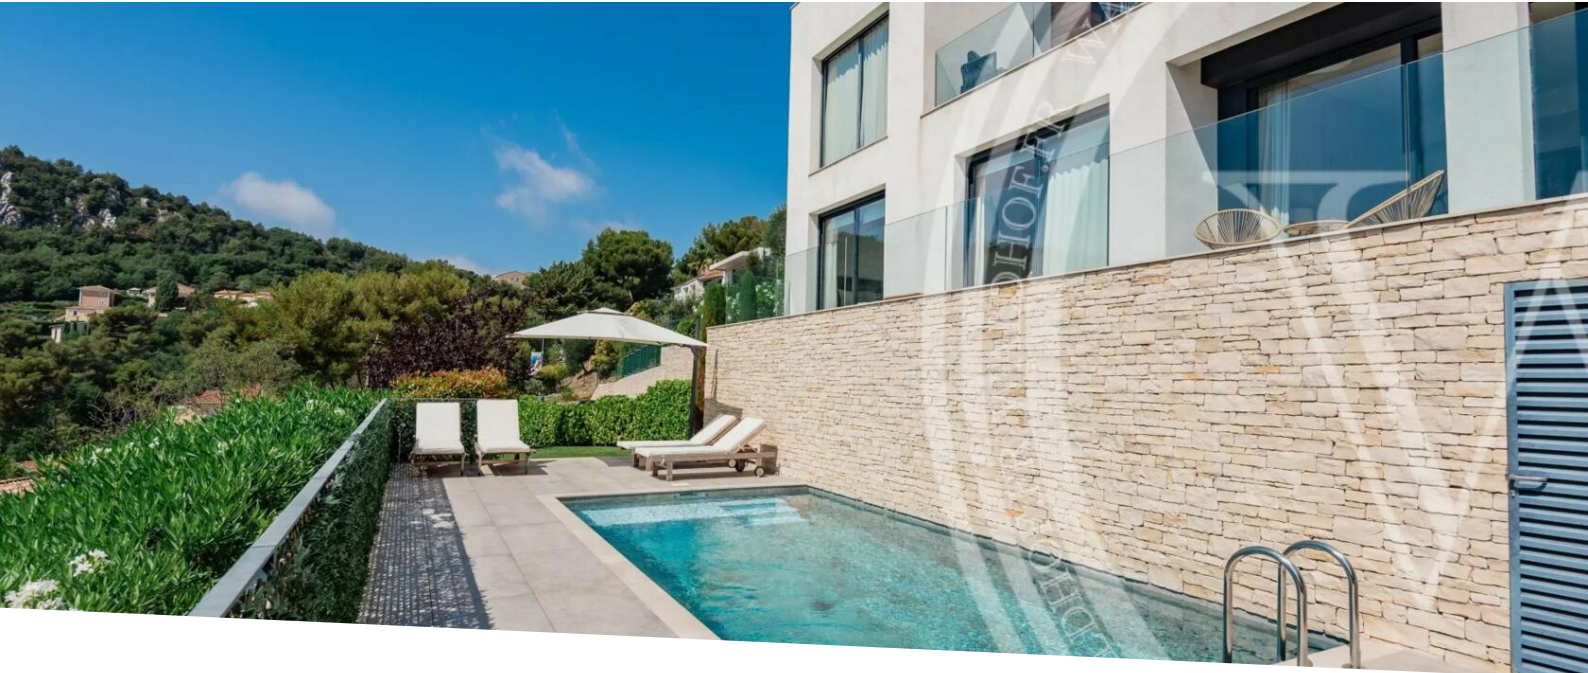

WALDHOF REAL ESTATE

Waldhof Real Estate

2, RUE DU GABIAN-C/° IBC
3 ETG - BUREAU EXCLUSIF N° 707 98000 MONACO

98000 Monaco

Tél : +33 6 21 41 65 39
monaco@waldhof.fr
waldhof.fr

Verkauf

Exclusivité

3 000 000 €

Produkttyp
Haus

Zimmer

Stadt
Èze

Land
Frankreich

Wohnfläche
210 m²

Chambres
4

Salles de bains
4

Parkbox
1

Hinweis
83523943