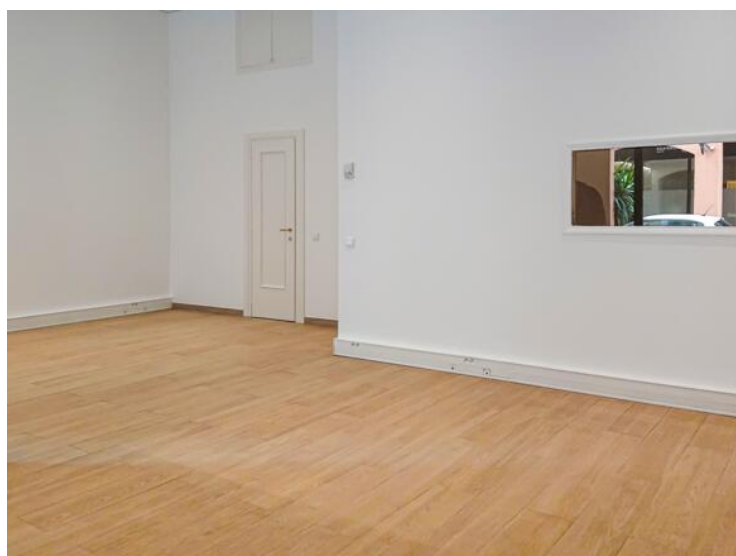

## Vente professionnelle

2 015 000 €

Produkttyp <b>Lokal</b>	Zimmer <b>2 Zimmer</b>	Gebäude <b>Botticelli</b>	District <b>Fontvieille</b>
Wohnfläche <b>49 m<sup>2</sup></b>	Salle de bains <b>1</b>	Stockwerk <b>Rez-de-chaussée</b>	Charges annuelles <b>7 800 €</b>
Verfügbar ab <b>31/10/25</b>	Hinweis <b>EEM-V-BOT007</b>		