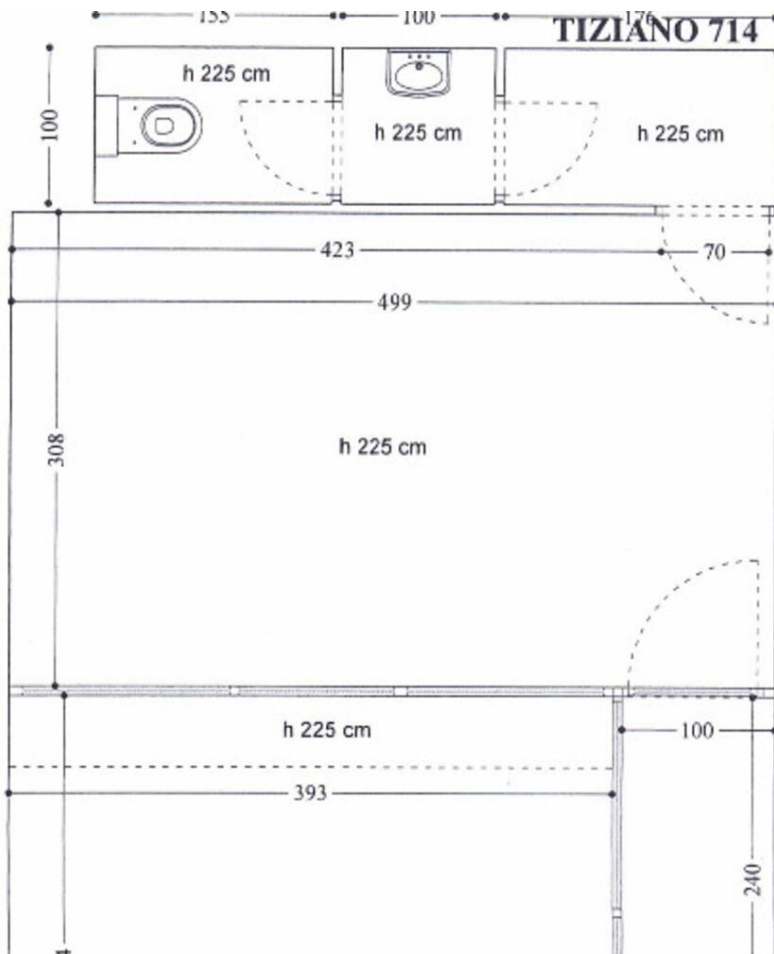

Vente professionnelle

2 332 000 €

<i>Produkttyp</i> Büro	<i>Zimmer</i> Einzimmer	<i>Gebäude</i> Titien	<i>District</i> Fontvieille
<i>Totale Fläche</i> 62,50 m²	<i>Hinweis</i> BUREAUTITIEN		

SUPERFICIE
GENERALE

62.50 MQ