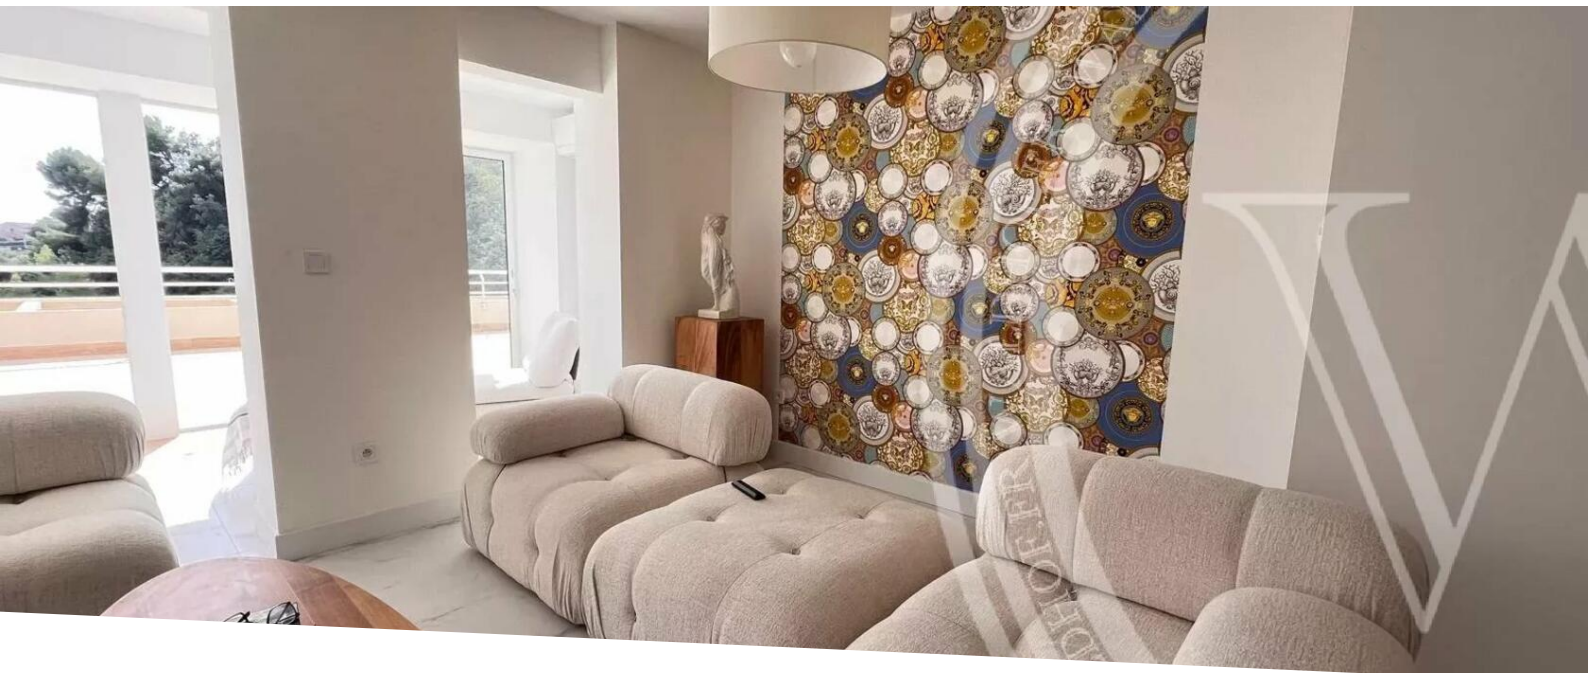

WALDHOF REAL ESTATE

Waldhof Real Estate

2, RUE DU GABIAN-C/° IBC
3 ETG - BUREAU EXCLUSIF N° 707 98000 MONACO

98000 Monaco

Tél : +33 6 21 41 65 39
monaco@waldhof.fr
waldhof.fr

Ferien Vermietung

Miete auf Anfrage

Produkttyp Wohnung	Zimmer 3 Zimmer	Stadt Beausoleil	Land Frankreich
Wohnfläche 110 m²	Terrasse Fläche 70 m²	Totale Fläche 180 m²	Chambres 2
Salles de bains 2	Hinweis 85314282