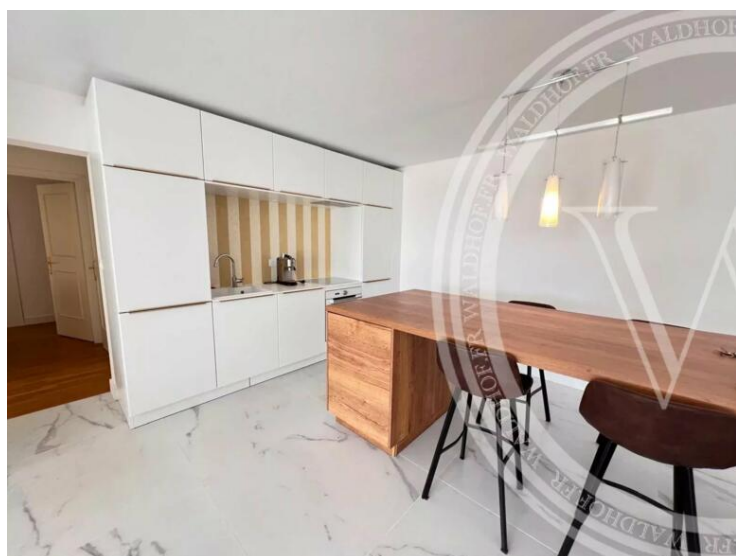

Produkttyp Wohnung	Zimmer 3 Zimmer	Stadt Beausoleil	Land Frankreich
Wohnfläche 110 m²	Terrasse Fläche 70 m²	Totale Fläche 180 m²	Chambres 2
Salles de bains 2	Hinweis 85314282		

MonteCarlo-RealEstate.com