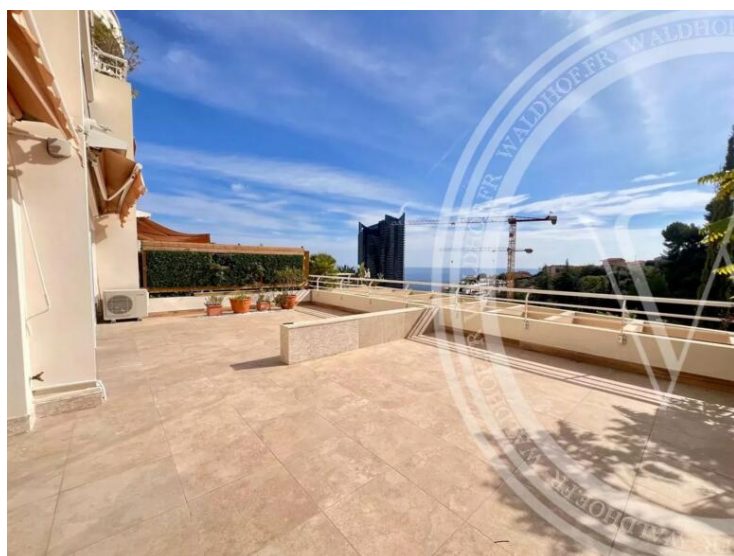

Produkttyp Wohnung	Zimmer 3 Zimmer	Stadt Beausoleil	Land Frankreich
Wohnfläche 110 m²	Terrasse Fläche 70 m²	Totale Fläche 180 m²	Chambres 2
Salles de bains 2	Hinweis 85314282		

MonteCarlo-RealEstate.com