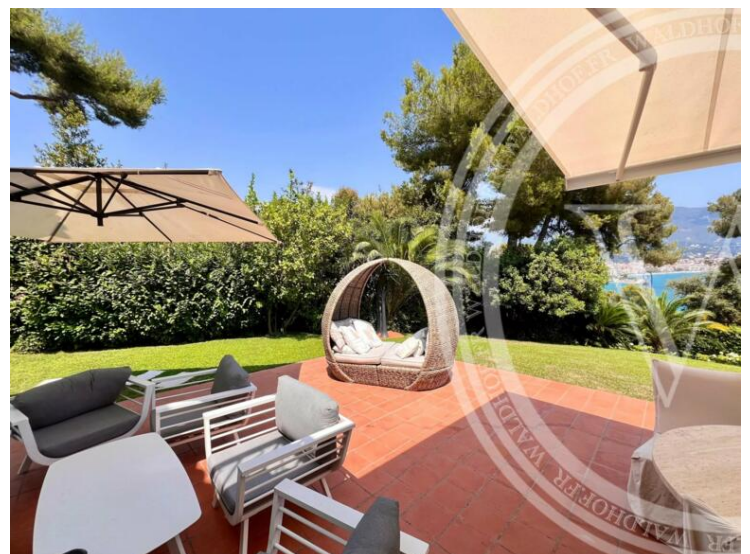

MonteCarlo-RealEstate.com

Seite
1/4

Hinweis : 85264171

This document does not form part of any offer or contract. All measurements, areas and distances are approximate. The information and plans contained herein are believed to be correct, however, their accuracy is not guaranteed. The photographs show only certain parts of the property at the time they were taken. This offer is subject to change of price or other conditions, without prior notice.