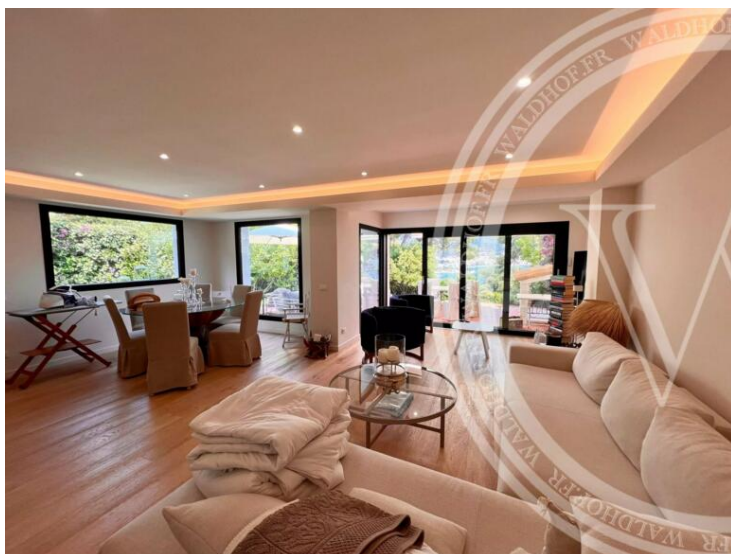

MonteCarlo-RealEstate.com

Seite
1/4

Hinweis : 85264171

This document does not form part of any offer or contract. All measurements, areas and distances are approximate. The information and plans contained herein are believed to be correct, however, their accuracy is not guaranteed. The photographs show only certain parts of the property at the time they were taken. This offer is subject to change of price or other conditions, without prior notice.