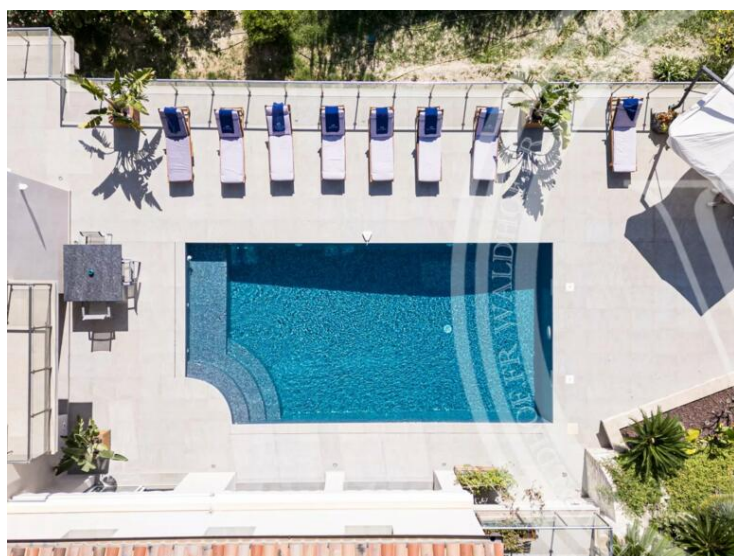

## Miete auf Anfrage

|  |   |                      |                             |
|--|---|----------------------|-----------------------------|
| Produkttyp<br><b>Haus</b>              | Zimmer                                    | Stadt<br><b>Èze</b>  | Land<br><b>Frankreich</b>   |
| Wohnfläche<br><b>323 m<sup>2</sup></b> | Land Fläche<br><b>4 000 m<sup>2</sup></b> | Chambres<br><b>5</b> | Salles de bains<br><b>5</b> |
| Parkbox<br><b>1</b>                    | Hinweis<br><b>85055342</b>                |                      |                             |