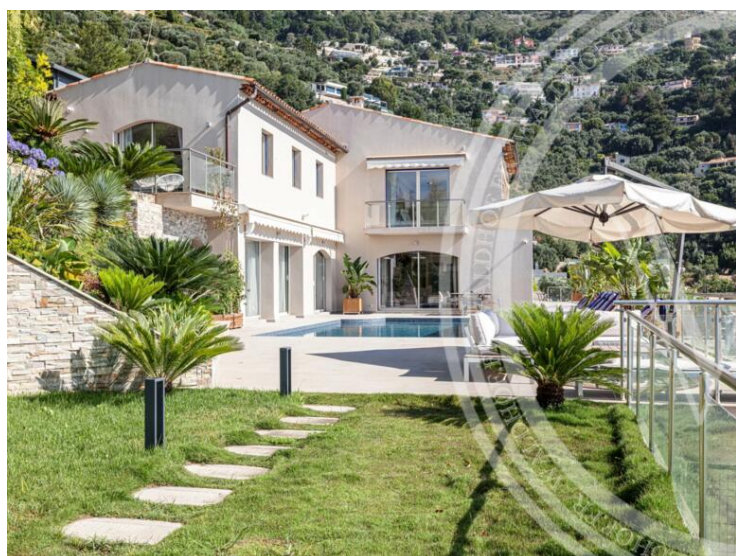

## Miete auf Anfrage

|  |   |                      |                             |
|--|---|----------------------|-----------------------------|
| Produkttyp<br><b>Haus</b>              | Zimmer                                    | Stadt<br><b>Èze</b>  | Land<br><b>Frankreich</b>   |
| Wohnfläche<br><b>323 m<sup>2</sup></b> | Land Fläche<br><b>4 000 m<sup>2</sup></b> | Chambres<br><b>5</b> | Salles de bains<br><b>5</b> |
| Parkbox<br><b>1</b>                    | Hinweis<br><b>85055342</b>                |                      |                             |