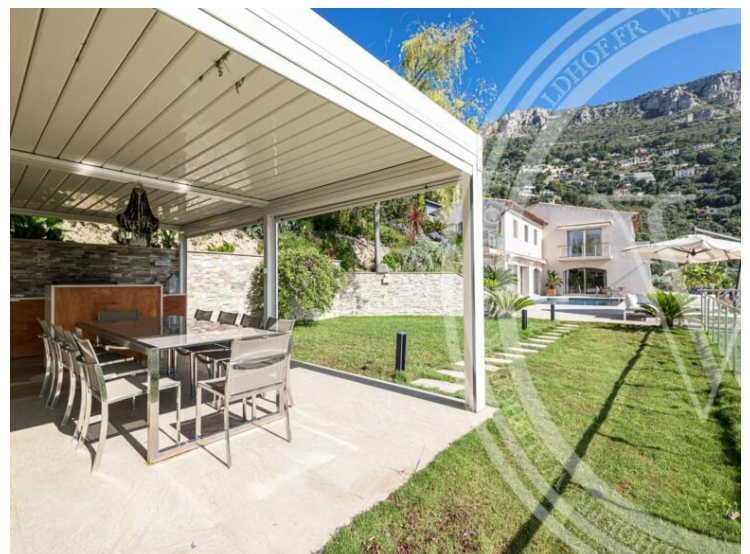

WALDHOF REAL ESTATE

Waldhof Real Estate

2, RUE DU GABIAN-C/° IBC
3 ETG - BUREAU EXCLUSIF N° 707 98000 MONACO

98000 Monaco

Tél : +33 6 21 41 65 39
monaco@waldhof.fr
waldhof.fr

Vermietung

22 000 € / Monat

Produkttyp Haus	Zimmer +5 Zimmer	Stadt Èze	Land Frankreich
Wohnfläche 323 m²	Land Fläche 4 180 m²	Totale Fläche 370 m²	Chambres 5
Salles de bains 5	Hinweis 85053086		