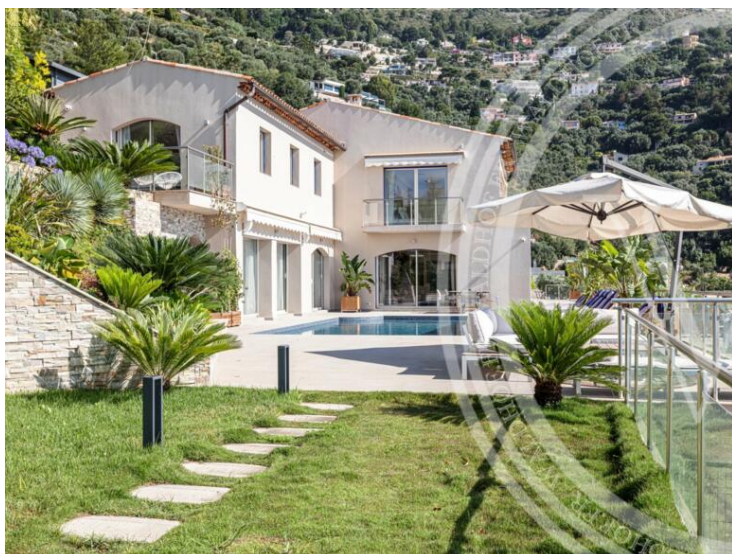

WALDHOF REAL ESTATE

Waldhof Real Estate

2, RUE DU GABIAN-C/° IBC
3 ETG - BUREAU EXCLUSIF N° 707 98000 MONACO

98000 Monaco

Tél : +33 6 21 41 65 39
monaco@waldhof.fr
waldhof.fr

Vermietung

22 000 € / Monat

Produkttyp Haus	Zimmer +5 Zimmer	Stadt Èze	Land Frankreich
Wohnfläche 323 m²	Land Fläche 4 180 m²	Totale Fläche 370 m²	Chambres 5
Salles de bains 5	Hinweis 85053086		