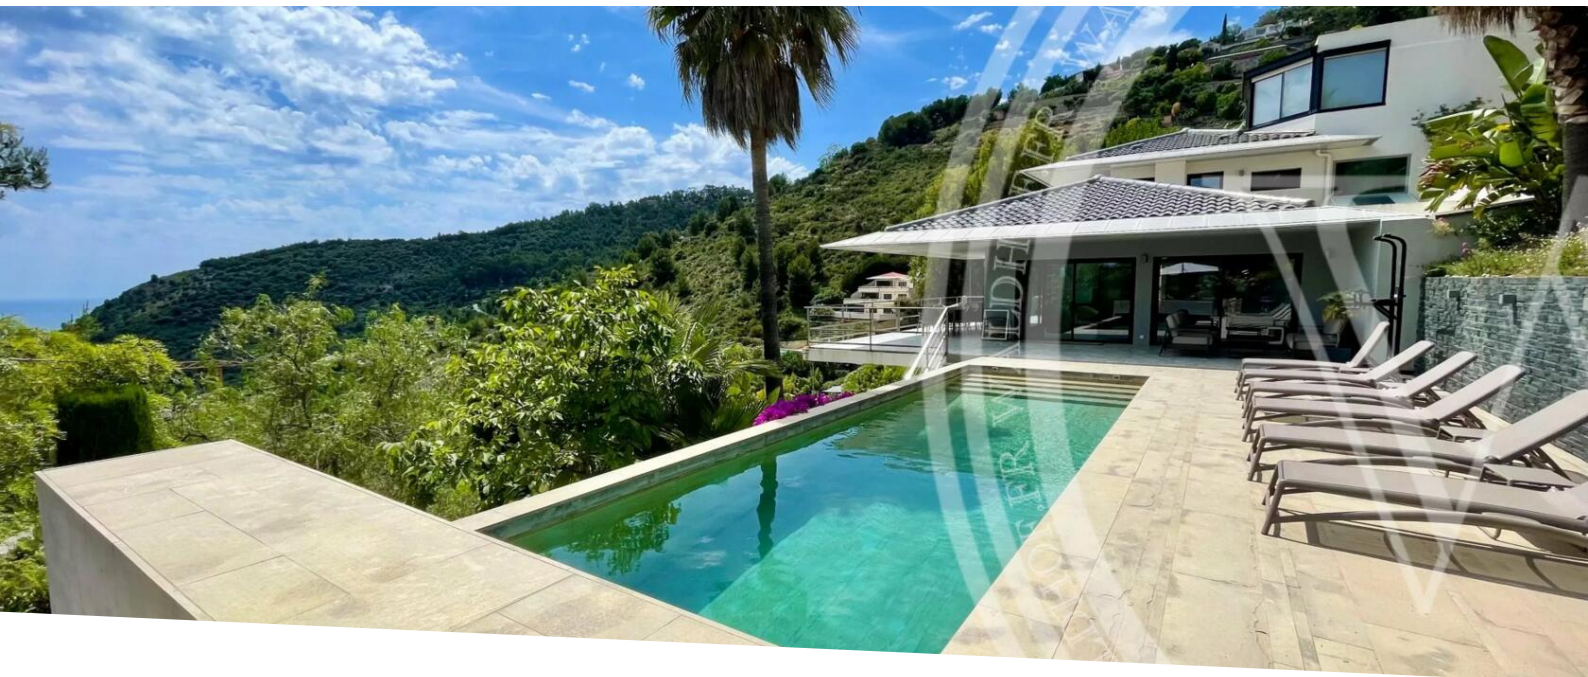

WALDHOF REAL ESTATE

Waldhof Real Estate

2, RUE DU GABIAN-C/° IBC
3 ETG - BUREAU EXCLUSIF N° 707 98000 MONACO

98000 Monaco

Tél : +33 6 21 41 65 39
monaco@waldhof.fr
waldhof.fr

Ferien Vermietung

Miete auf Anfrage

Produkttyp
Haus

Zimmer

Stadt
Èze

Land
Frankreich

Wohnfläche
250 m²

Chambres
4

Salles de bains
4

Hinweis
84859642