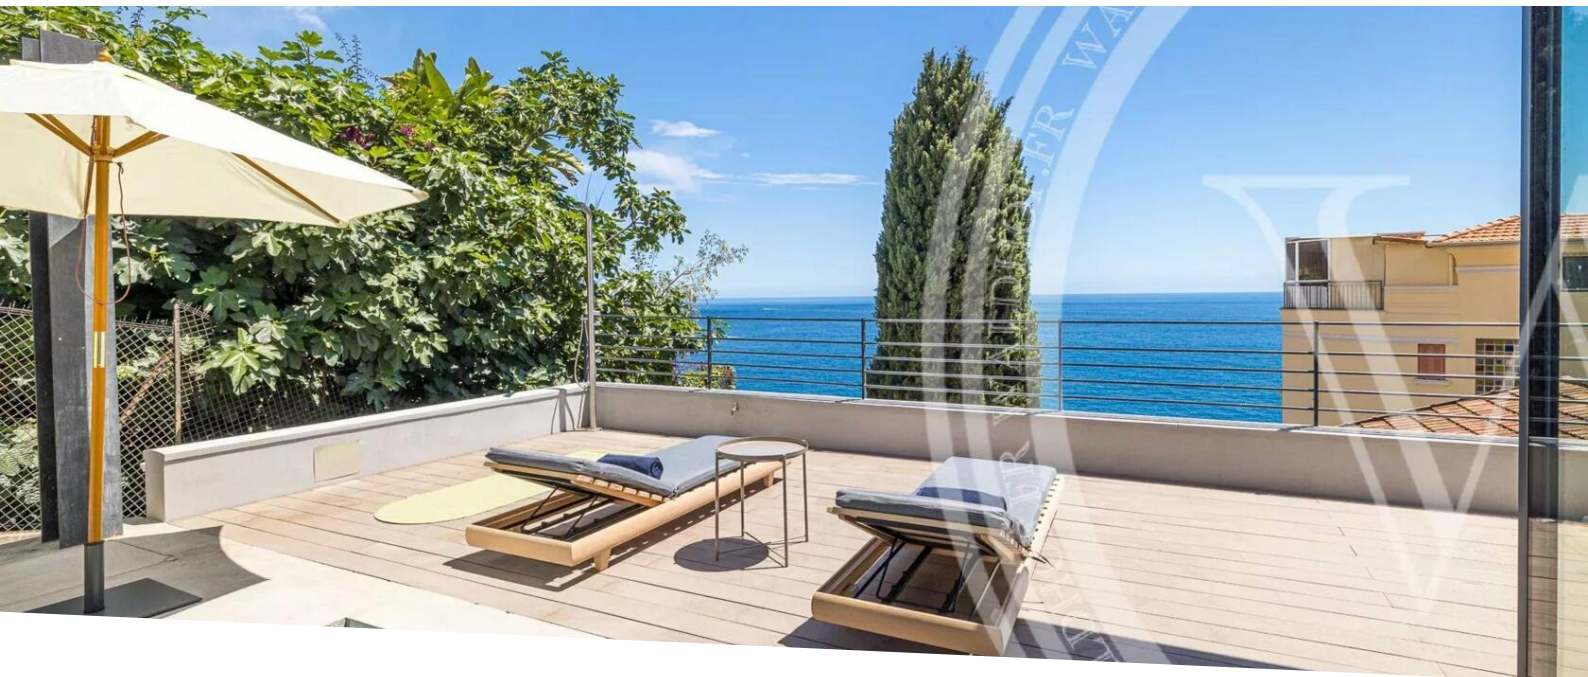

WALDHOF REAL ESTATE

Waldhof Real Estate

2, RUE DU GABIAN-C/° IBC
3 ETG - BUREAU EXCLUSIF N° 707 98000 MONACO
98000 Monaco

Tél : +33 6 21 41 65 39
monaco@waldhof.fr
waldhof.fr

Ferien Vermietung

Exclusivité

Miete auf Anfrage

Produkttyp Haus	Zimmer 4 Zimmer	Stadt Roquebrune-Cap- Martin	Land Frankreich
Wohnfläche 130 m²	Land Fläche 400 m²	Chambres 3	Salles de bains 2
Parkplätze 4	Parkbox 1	Zustand Neubau	Meublé Ja
Hinweis 84709001			

MonteCarlo-RealEstate.com

Seite
1/5

Hinweis : 84709001

This document does not form part of any offer or contract. All measurements, areas and distances are approximate. The information and plans contained herein are believed to be correct, however, their accuracy is not guaranteed. The photographs show only certain parts of the property at the time they were taken. This offer is subject to change of price or other conditions, without prior notice.