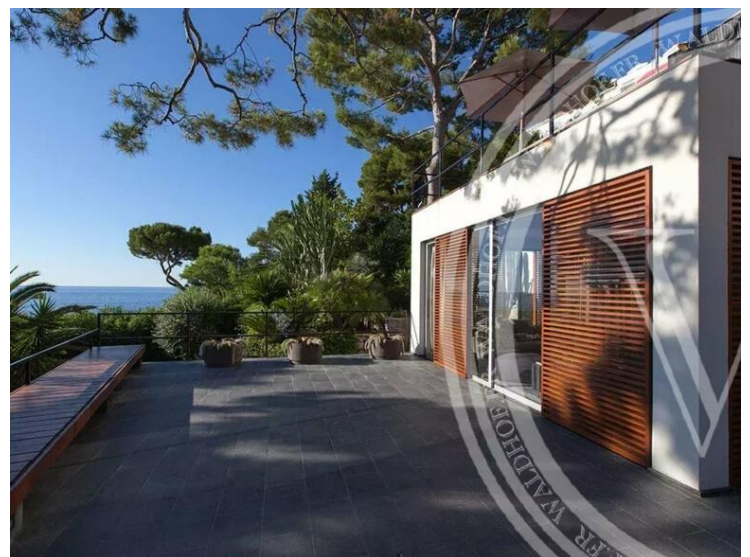

WALDHOF REAL ESTATE

Waldhof Real Estate

2, RUE DU GABIAN-C/° IBC
3 ETG - BUREAU EXCLUSIF N° 707 98000 MONACO

98000 Monaco

Tél : +33 6 21 41 65 39
monaco@waldhof.fr
waldhof.fr

Vermietung

45 000 € / Monat

Produkttyp Haus	Zimmer +5 Zimmer	Stadt Roquebrune-Cap-Martin Chambres	Land Frankreich
Wohnfläche 375 m²	Totale Fläche 2 670 m²	5	Parkplatz 1
Parkbox 1	Hinweis 84172685		