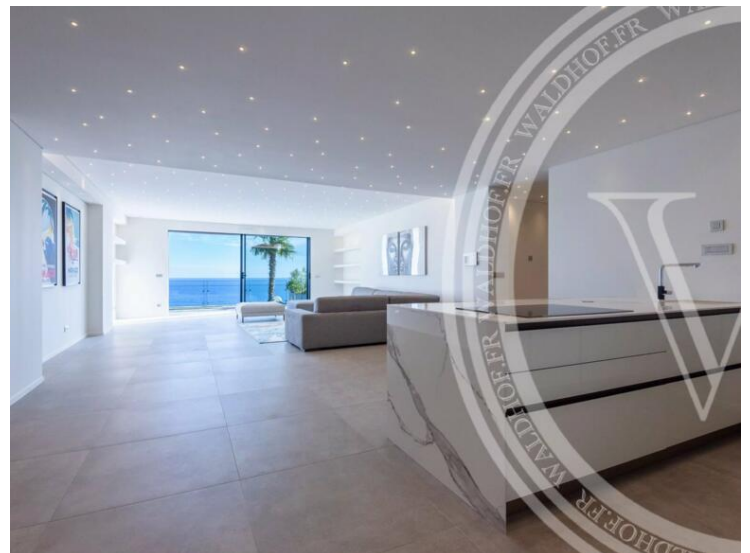

Produkttyp  
**Wohnung**

Zimmer  
**5 Zimmer**

Stadt  
**Roquebrune-Cap-  
Martin**

Land  
**Frankreich**

Wohnfläche  
**195 m<sup>2</sup>**

Chambres  
**4**

Salles de bains  
**3**

Hinweis  
**83838481**