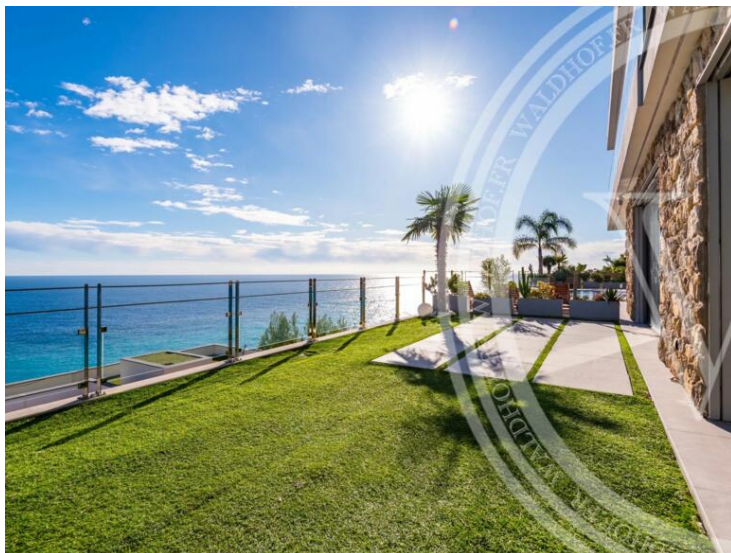

Produkttyp  
**Wohnung**

Zimmer  
**5 Zimmer**

Stadt  
**Roquebrune-Cap-  
Martin**

Land  
**Frankreich**

Wohnfläche  
**195 m<sup>2</sup>**

Chambres  
**4**

Salles de bains  
**3**

Hinweis  
**83838481**